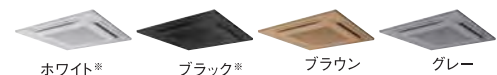

※エコナビパネルは「ホワイト・ブラック」のみ

商品の詳しい情報は [パナソニック オフィス・店舗用エアコン](#)