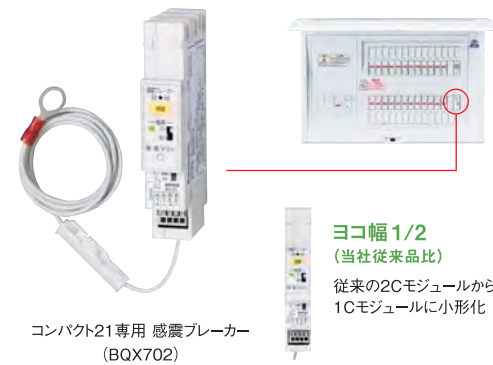

インターホンとの連携で安心・便利

*シーンはイメージです。ディスプレイ表示はハメコミ合成(イメージ)、表示内容は使用例です。

コンパクト21専用 感震ブレーカー

発売中

高精度センサーを搭載。1Cモジュールに小形化し、省施工を実現。

- ▶ 震度5強以上の地震波を感知し、ブザーでお知らせ。主幹漏電ブレーカーを強制遮断。
- ▶ 本体交換時、本体と擬似漏電出力線をコネクタで取り外せるので、工具が不要で施工性が向上。
- ▶ 分電盤の分岐回路上下段どこでも取付可能。