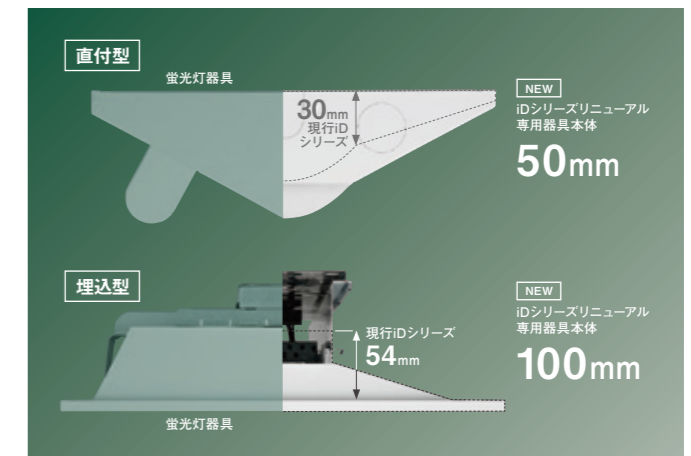

- リニューアル施工時に吊りボルトの調整が不要になり、ボルト処理の手間を削減。配線スペースが大きくなり施工性も向上。

- 施工時間が短縮。埋込型で約55%、直付型で約28%短縮(当社社内実験結果)

HD-PLC対応 PLCアダプター

HD-PLC対応
PLCアダプター
コンセントタイプ

HD-PLC対応
PLCアダプター
端子台取付タイプ

特長

- 既設の電力線を通信線として利用でき、工事が困難な建物や屋外でのネットワーク構築が可能に。
- 複数のPLCアダプターを中継することで、長距離通信が可能(マルチホップ機能)。配線長が長い工場やビルなどでのネットワーク構築もしやすく。
- コンセントに専用アダプターを挿すだけなので、工事費削減や工期短縮に。