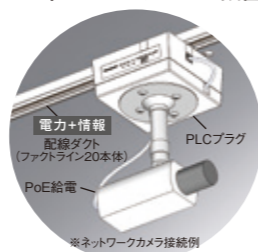

HD-PLCは、全く新しい商品ではありますが、工事会社様とともに、新たなリニューアル需要を創造できる可能性があります。今後とも、用途や適性を見出していただくことで商品として成長していくことを目指して参ります。

おすすめ用途・場所 / おすすめ商品

HD-PLC対応PLCアダプター

駐車場
監視カメラの設置に

地下施設
無線LANのアクセスポイントに

HD-PLC対応 PLCプラグ (開発中)

工場
IoT化に

店舗
ネットワークカメラ設置に

- 配線ダクトに設置できレイアウトの変更にも柔軟に対応。
- 電力とLAN信号を1本のケーブルで供給できるPoE給電で部材を削減。

※ネットワークカメラ接続例

建設現場
仮設設営でのインフラ構築に

トンネル
長距離トンネル内の通信手段に

ネットワークカメラ

HDアナログカメラ
屋外ハウジング一体型

HDアナログカメラ
屋内ボックス型