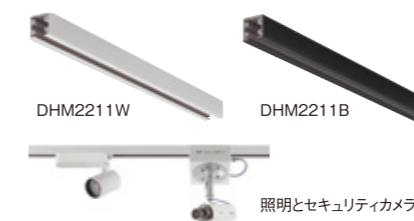

オフィス・店舗用配線ダクト OSライン

発売中

電源・照明だけでなく、情報の自由度も高める新しい配線ダクト。

- ▶1本で2回路(定格125V20A×2)供給可能。
- ▶[HD-PLC]対応PLCプラグ*を使用すれば、情報ラインとしても利用可能。
- ▶ホワイト色とブラック色の2色をラインアップ。

*2020年9月発売予定

商品の詳しい情報は

パナソニック OSライン