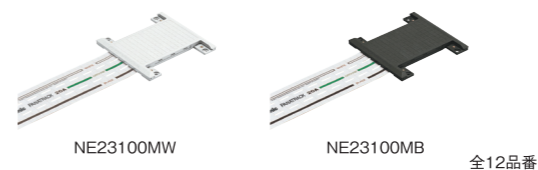

▶ 部品体積約34%小型化で施工性向上。かつ、省資源化も実現。

施工時の作業スペースが広がり、作業性がアップ。電池使用量も削減。

商品の詳しい情報は

アンダーカーペット配線システム パナトラック 発売中

配線モールをなくす! パナトラックのアウトレットに新色が登場。

アウトレットF型接続部品

アウトレット

▶ 従来のグレーに加え、「マットホワイト」「マットブラック」の2色を追加。