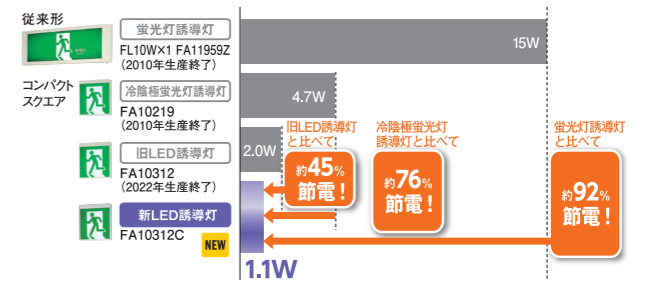

表示面の輝度分布

■ スイッチを減らし配置をスッキリさせました。

スイッチ周辺

自己点検スイッチと点検スイッチを統合
※操作方法が変わります。

▶ 旧LED誘導灯よりさらに約45%*節電を実現。

*C級(小形)の場合

■ 消費電力の比較(壁・天井直付・吊下型片面型の場合)

C級(小形)の場合 20分間タイプ・片面型