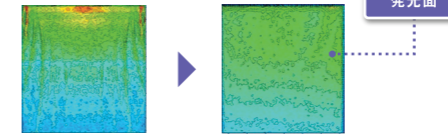

表示面の輝度分布

■ スイッチを減らし配置をスッキリさせました。

スイッチ周辺

自己点検スイッチと点検スイッチを統合
※操作方法が変わります。

▶ 旧LED誘導灯よりさらに約45%*節電を実現。

*C級(小形)の場合

■ 消費電力の比較(壁・天井直付・吊下型片面型の場合)

C級(小形)の場合 20分間タイプ・片面型