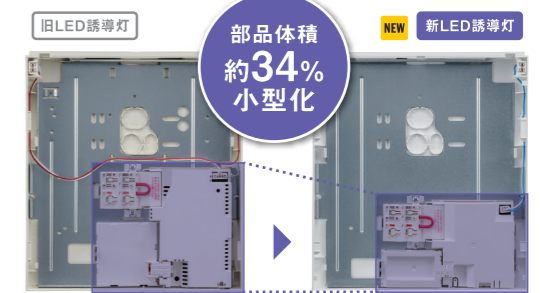

住宅用火災警報器 けむり当番 薄型 2種 (電池式・ワイヤレス連動子器・あかり付) 発売中

流行のダーク系内装の空間にも馴染みやすい「ブラック色」が新登場。

業界最薄 25mm (電池式無線式連動型において)

- 火災時、火元を家じゅうに素早くお知らせ。
- あかりで夜間の避難をサポート。
- AiSEG2との連携で、火災発報やメンテナンス情報をスマートフォンに通知。
- 業界最薄の25mm(電池式無線式連動型において最薄)。

▶ 流行のモノトーン調や木目調にも馴染みやすい。

▶ 配線スイッチ「SO-STYLE」と同一色。その他の黒色商材とも合わせやすい。

商品の詳しい情報は

情報配線システム 情報モジュラジャック (組立、CAT6A) (埋込型) 発売中

情報モジュラジャックCAT6Aに、「アドバンス対応色」を発売。

- 情報モジュラジャックCAT6Aは、10Gbps高速データ通信に対応したLAN用配線器具。
- 伝送速度は10Gbps、伝送帯域では500MHzで、LANケーブル規格「CAT6A」に対応。
- これまでのワイド21・フルカラー色に加え、アドバンス対応色をラインアップ。

※モジュラジャックの結線にはモジュラジャック結線専用ツール(品番WZ7521)が必要です。

商品の詳しい情報は

AiSEG2、創蓄S+、ELSEEV hekiaS のEV充電連携 発売中

AiSEG2:8月22日ファームアップ予定

システム構成図

AiSEG2: MKN713など
ELSEEV hekia S: 新品番DNHA3311など
創蓄連携システムS+: LJRC41など

- **スピーディ**
  電力消費量が多く、充電に抑制がかかる時には蓄電池から充電アシストし、充電速度アップ。
  ※過電流検知用CT(MKN7475)が必要です。
- **レジリエンス**
  停電時、宅内の家電・設備を使いながらEVにも充電可能。
  ※蓄電システムの自立出力内で充電容量を絞りながら充電。
- **クリーンドライブ**
  太陽光の余剰電力を蓄電し、そのクリーンな電気で夜にEVへ充電。

商品の詳しい情報は

LED誘導灯 (壁・天井直付・吊下型、壁埋込、天井埋込型) 発売中

節電・省メンテナンス・意匠性・環境に配慮した設計。さらに進化した新LED誘導灯。

▶ 意匠性を向上。

■ より空間に馴染む白色

※本体の色に合わせて、リニューアルプレート・吊具・L型金具の色も変わります。

■ より均一でムラの無い発光面

表示面の輝度分布

■ スイッチを減らし配置をスッキリさせました。

スイッチ周辺

自己点検スイッチと点検スイッチを統合
※操作方法が変わります。

▶ 旧LED誘導灯よりさらに約45%*節電を実現。

*C級(小形)の場合

■ 消費電力の比較(壁・天井直付・吊下型片面型の場合)

C級(小形)の場合 20分間タイプ・片面型

▶ 部品体積約34%小型化で施工性向上。かつ、省資源化も実現。

施工時の作業スペースが広がり、作業性がアップ。電池使用量も削減。

商品の詳しい情報は

アンダーカーペット配線システム パナトラック 発売中

配線モールをなくす! パナトラックのアウトレットに新色が登場。

アウトレットF型接続部品

アウトレット

▶ 従来のグレーに加え、「マットホワイト」「マットブラック」の2色を追加。

- アウトレットを取り付ける各種接続部品にも同じ2色をご用意。
- オフィスや店舗など、さまざまなシーンで内装に合わせた床用アウトレットを選択可能。

商品の詳しい情報は