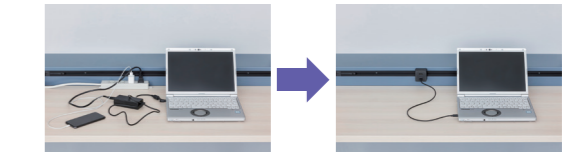

DCライン(単体)XDH101RBなど

- ▶ USB PD*1対応プラグの専用コンセントを任意の位置に取り付け可能。USBケーブルを接続するだけでノートパソコンなどに給電。

*1 PDはPower Deliveryの略。

- ▶ USBプラグコンセントは60W(Type-C)、7.5W(Type-A)に対応。

- ▶ パソコンのACアダプタを持ち運ぶ必要がなくなる為、配線が乱雑になることなく、机上がスッキリ。

- ▶ マウントバー*2と組み合わせる事で、仕器に加工することなく取付可能。

*2 1.2mと2.4mの仕器に対応可能。

DCライン(マウントバー)XDH106MBなど

商品の詳しい情報は [パナソニック DCライン](#)

墨出し名人ケータイGL

発売中

明るい部屋でもはっきり見えるグリーン色のレーザーマーカ。

壁十文字タイプ BTL4100