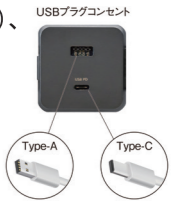

S-OAタップ / ハーネス用S-OAタップ

発売中

多様化する電源ニーズに、柔軟に対応できるラインアップ。

- ▶ シンプル&コンパクトなデザイン。
- ▶ 余裕のある44mmのコンセント間隔で使用性アップ。
- ▶ ワイドマグネットで、さまざまな場所に設置可能。

商品の詳しい情報は [パナソニック S-OAタップ](#)

DC24V 配線ダクト「DCライン」

発売中

オフィス空間の美観と利便性を高めるフレキシブルなDC電源用配線ダクト「DCライン」が新登場。

DCライン(単体)XDH101RBなど

- ▶ USB PD*1対応プラグの専用コンセントを任意の位置に取り付け可能。USBケーブルを接続するだけでノートパソコンなどに給電。

*1 PDはPower Deliveryの略。

- ▶ USBプラグコンセントは60W(Type-C)、7.5W(Type-A)に対応。

- ▶ パソコンのACアダプタを持ち運ぶ必要がなくなる為、配線が乱雑になることなく、机上がスッキリ。

- ▶ マウントバー*2と組み合わせる事で、仕器に加工することなく取付可能。

*2 1.2mと2.4mの仕器に対応可能。

DCライン(マウントバー)XDH106MBなど

商品の詳しい情報は [パナソニック DCライン](#)

墨出し名人ケータイGL

発売中

明るい部屋でもはっきり見えるグリーン色のレーザーマーカ。

壁十文字タイプ BTL4100