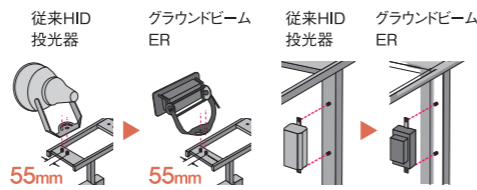

長方形では不自然だった器具配置でも安心。

▶電動工具が使用可能に。

従来品 ●器具を支えながら手締め取り付け。

現行品は手締めのみ

新商品 ●アームを取り付け(施工)

アームと形鋼(かたこう)金具(別途)または天井ボルトと固定

●灯具を取り付け

灯具をアームの溝(切り欠き部)に引っ掛ける

器具取付ピッチは既設と同じ 電源取付ピッチは既設と同じ

▶細やかな角度調整へ配慮。

▶HID投光器と同等以下の灯具重量*1。
(マルチハロゲン灯Sタイプ1000形相当 電源別置タイプ)

従来LED投光器 電源別置タイプ 中角・広角	LED投光器 電源別置タイプ 中角・広角	従来HID投光器
<p>電源ユニット 3φ 既設配線流用不可</p> <p>マルチハロゲン灯Sタイプ1000形相当 電源別置タイプ NYS13537 2023年9月生産終了 電源ユニット: NYK40012 LF2(重量:6.4kg)</p>	<p>電源ユニット 3φ ※1※2 既設配線流用可</p> <p>マルチハロゲン灯Sタイプ1000形相当 電源別置タイプ NYS13537 電源ユニット: NYK43010 LF2(重量:6.3kg)</p>	<p>安定器 3φ</p> <p>マルチハロゲン灯Sタイプ1000形 2018年生産終了品 安定器: YZ11125(重量:22.0kg)</p>
灯具重量 11.6 kg	約24%軽量化 8.8 kg	同等 8.8 kg
灯具受圧面積 0.18 m ²	約22%減 0.14 m ²	約14%減 0.24 m ²