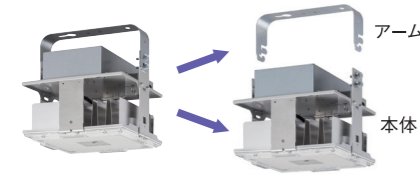

主な取付推奨機器 (別売品)

- EV-PHEV充電用 カバー付屋外コンセント(簡易鍵付)
- EV-PHEV充電用 屋外コンセント

商品の詳しい情報は

LED高天井用照明器具 DNシリーズ

2023年5月発売予定

大型ドーム・体育館、工場、倉庫などの明るさを確保。ラクチン、軽量、スッキリ取り付けを実現。

アームと本体の分離構造で施工性が改善

▶正方形で取り付けの方向性への配慮も軽減。

長方形では不自然だった器具配置でも安心。

▶電動工具が使用可能に。

従来品 ●器具を支えながら手締め取り付け。

現行品は手締めのみ

新商品 ●アームを取り付け(施工)

アームと形鋼(かたこう)金具(別途)または天井ボルトと固定

●灯具を取り付け

灯具をアームの溝(切り欠き部)に引っ掛ける