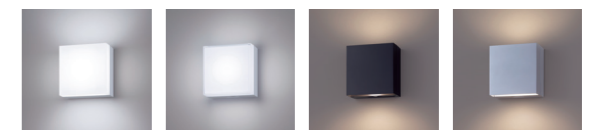

商品の詳しい情報は [パナソニック EZ1D11](#)

一体型階段灯

2023年6月発売予定

ワイド、ミドル、スリムの3タイプをご用意した
階段室用の非常灯。

- ▶お客様の悩みを解決する充実した品揃え。
- ▶器具の軽量化や施工方法簡略化による施工時間短縮。
- ▶階段室に特化した配光で明るい空間を実現。

商品の詳しい情報は [パナソニック 非常灯 階段灯](#)

デザインブラケット階段灯

2023年5月発売予定

新築集合住宅やホテル通路などにおすすめの
ブラケットタイプ。

- ▶角型でシンプル、落ち着いた空間に馴染むデザイン。
- ▶カバーは樹脂素材で割れる心配がなく、広い配光で足元安心。
- ▶間接光タイプと3500Kを新たにをご用意。

商品の詳しい情報は [パナソニック 非常灯 階段灯](#)

映像×音×光の空間演出が体感できるラボ **BSP-LAB**が品川にOPEN!

BioSHADOWやSpace Playerの映像演出とワイヤレススピーカーのサウンド演出に、光の技術を掛け合わせた心地よい空間をご体感いただけるショールームです。