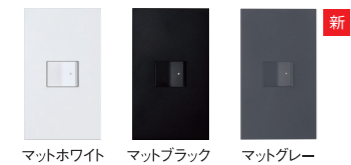

発売中

自宅でのインターネット環境のアクセスポイントも、アドバンスシリーズでスッキリ。

- ▶ 自宅での快適なWi-Fi環境を構築。
- ▶ フラットデザインで空間を調和。
- ▶ DHCPサーバ機能搭載でIoT機器の通信設定作業を軽減。

WNW1610W, WNW1610H, WNW1610B

商品の詳しい情報は

SO-STYLE マットグレー色

発売中

上質な空間に溶け込むことにこだわったSO-STYLEに、マットグレー色が追加。