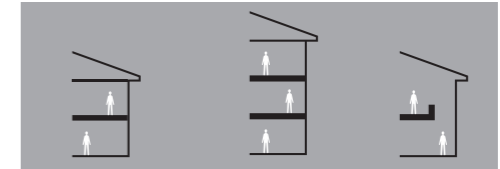

- ▶ SO-STYLEに「マットグレー色」がラインアップ。
- ▶ 直線を基調としたシンプルでシャープなデザイン。
- ▶ 空間へ配慮した静音設計を実現。

WNS6001H, WNS5052H, WTL1502MH など

商品の詳しい情報は

壁掛け熱交換気システム

2023年4月発売予定

ダクトレスで施工が簡単な壁掛けタイプの熱交換気システム。

- ▶ ダクト式では設置が難しかった導入が可能に。

階段が狭いダクトを通すことができない
3階建て階をまたいでダクト経路が難しい
吹抜け・勾配天井屋根裏、天井裏スペースが少ない