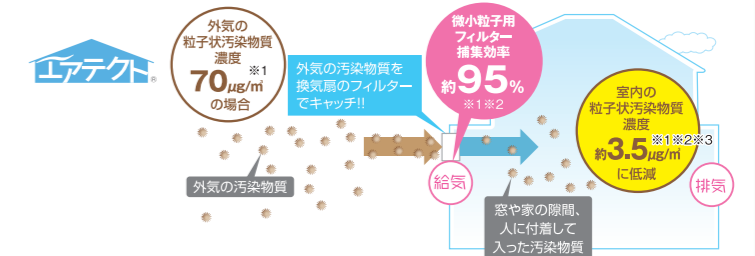

階段が狭いダクトを通すことができない
3階建て階をまたいでダクト経路が難しい
吹抜け・勾配天井屋根裏、天井裏スペースが少ない

- PM2.5を95%捕集してキレイな外気を吸気。