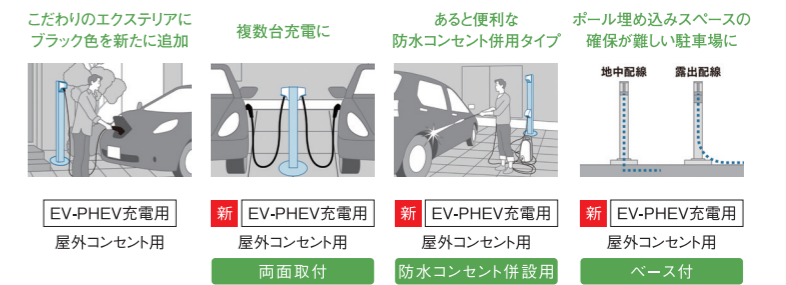

- ▶ PM2.5を95%捕集してキレイな外気を吸気。

- ▶ 生活の中で気にならない静音設計。(20m³/h用: 19dB, 30m³/h用: 27dB)

商品の詳しい情報は

Dポール EV・PHEV充電用屋外コンセント用

2023年4月発売予定

建物から離れた屋外でも電源が使える便利なDポール。充実のラインアップ!

- ▶ 壁面から離れた場所でも屋外コンセントの取り付けが可能。
- ▶ シルバー色とブラック色をラインアップ。アルミアルマイト処理で優れた耐食性と、エクステリアの空間に調和するデザイン。
- ▶ 多彩な品揃えをご用意。1本で2台分のコンセントを設置できるタイプや防水コンセントを併用できるタイプなど。

主な取付推奨機器 (別売品)

- EV-PHEV充電用 カバー付屋外コンセント(簡易鍵付)
- EV-PHEV充電用 屋外コンセント

商品の詳しい情報は

LED高天井用照明器具 DNシリーズ

2023年5月発売予定

大型ドーム・体育館、工場、倉庫などの明るさを確保。ラクチン、軽量、スッキリ取り付けを実現。

アームと本体の分離構造で施工性が改善

▶正方形で取り付けの方向性への配慮も軽減。