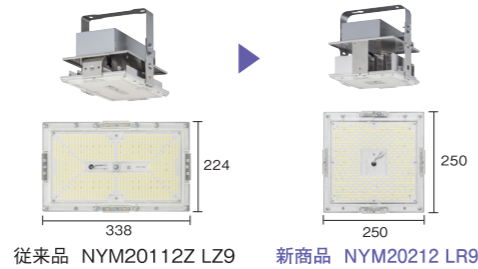

主な取付推奨機器 (別売品)

- EV-PHEV充電用 カバー付屋外コンセント(簡易鍵付)
- EV-PHEV充電用 屋外コンセント

商品の詳しい情報は

LED高天井用照明器具 DNシリーズ

2023年5月発売予定

大型ドーム・体育館、工場、倉庫などの明るさを確保。ラクチン、軽量、スッキリ取り付けを実現。

アームと本体の分離構造で施工性が改善

▶正方形で取り付けの方向性への配慮も軽減。