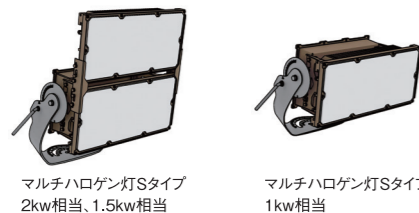

●灯具を固定

灯具とアームを電動工具で4か所締め付ける

商品の詳しい情報は [パナソニック LED高天井用照明器具](#)

LED投光器「グラウンドビームER」

2023年6月・8月発売予定

大規模スポーツ施設に対応。業界最高クラスの「軽量化」「省エネ性」「施工性」を追求!

電源内蔵型2023年6月発売予定
電源別置型タイプ2023年8月発売予定

▶既設と同様の取付ピッチ。

器具取付ピッチは既設と同じ 電源取付ピッチは既設と同じ

▶細やかな角度調整へ配慮。

▶HID投光器と同等以下の灯具重量*1。
(マルチハロゲン灯Sタイプ1000形相当 電源別置タイプ)

従来LED投光器 電源別置タイプ 中角・広角	LED投光器 電源別置タイプ 中角・広角	従来HID投光器
<p>電源ユニット 3φ 既設配線流用不可</p> <p>マルチハロゲン灯Sタイプ1000形相当 電源別置タイプ NYS13537 2023年9月生産終了 電源ユニット: NYK40012 LF2(重量:6.4kg)</p>	<p>電源ユニット 3φ ※1※2 既設配線流用可</p> <p>マルチハロゲン灯Sタイプ1000形相当 電源別置タイプ NYS13537 電源ユニット: NYK43010 LF2(重量:6.3kg)</p>	<p>安定器 3φ</p> <p>マルチハロゲン灯Sタイプ1000形 2018年生産終了品 安定器: YZ11125(重量:22.0kg)</p>
灯具重量 11.6 kg	約24%軽量化 8.8 kg	同等 8.8 kg
灯具受圧面積 0.18 m ²	約22%減 0.14 m ²	約14%減 0.24 m ²