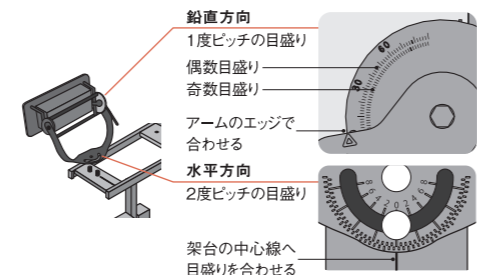

長方形では不自然だった器具配置でも安心。

▶電動工具が使用可能に。

従来品 ●器具を支えながら手締め取り付け。

現行品は手締めのみ

新商品 ●アームを取り付け(施工)

アームと形鋼(かたこう)金具(別途)または天井ボルトと固定

●灯具を取り付け

灯具をアームの溝(切り欠き部)に引っ掛ける

器具取付ピッチは既設と同じ 電源取付ピッチは既設と同じ

▶細やかな角度調整へ配慮。

▶HID投光器と同等以下の灯具重量*1。
(マルチハロゲン灯Sタイプ1000形相当 電源別置タイプ)

従来LED投光器 電源別置タイプ 中角・広角	LED投光器 電源別置タイプ 中角・広角	従来HID投光器
<p>電源ユニット 3φ 既設配線流用不可</p> <p>マルチハロゲン灯Sタイプ1000形相当 電源別置タイプ NYS13537 2023年9月生産終了 電源ユニット: NYK40012 LF2(重量:6.4kg)</p>	<p>電源ユニット 3φ ※1※2 既設配線流用可</p> <p>マルチハロゲン灯Sタイプ1000形相当 電源別置タイプ NYS13537 電源ユニット: NYK43010 LF2(重量:6.3kg)</p>	<p>安定器 3φ</p> <p>マルチハロゲン灯Sタイプ1000形 2018年生産終了品 安定器: YZ11125(重量:22.0kg)</p>
灯具重量 11.6 kg	約24%軽量化 8.8 kg	同等 8.8 kg
灯具受圧面積 0.18 m ²	約22%減 0.14 m ²	約14%減 0.24 m ²