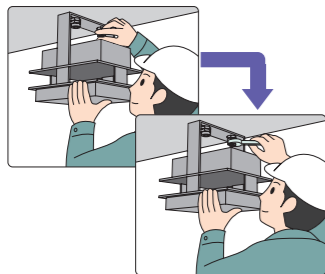

長方形では不自然だった器具配置でも安心。

▶電動工具が使用可能に。

従来品 ●器具を支えながら手締め取り付け。

現行品は手締めのみ

新商品 ●アームを取り付け(施工)

アームと形鋼(かたこう)金具(別途)または天井ボルトと固定

●灯具を取り付け

灯具をアームの溝(切り欠き部)に引っ掛ける