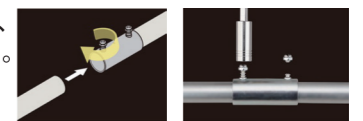

商品の詳しい情報は

ステンレス電線管 厚鋼ねじなしシリーズ 付属品

発売中

高耐食・省施工を両立した「ステンレス電線管 厚鋼ねじなしシリーズ」に、新たな付属品が登場。

ねじなしローマールバンド JIS C 8461-21 配管を直角に曲げる所に使用します。

EGカムカップリング JIS C 8461-22 ステンレス製ハイフレックス樹脂コート本体とステンレス電線管を接続する場合に使用します。

ねじなしフリージョイント JIS C 8461-22 配管の曲がりやエクステンションに使用します。

- ▶曲げ部材の品揃えで、施工の自由度がさらに向上。

- ▶「ねじなしシリーズ」は、電線管の接続が容易。省施工化により、工期の短縮が可能。

- ▶腐食環境でも高い耐食性で、信頼性の高い配管を実現。JIS C 8461に適合のため、電線管 (IV線) 工事も可能。

※呼び82・104はケーブル保護管。

商品の詳しい情報は

LEDガーデンライト (ローポールライト)「lumiro (ルミロ)」

発売中

独自の導光技術で、快適な輝度&美しい光デザインを実現。「眺めて楽しむ」という新しい価値を追求したあかり。