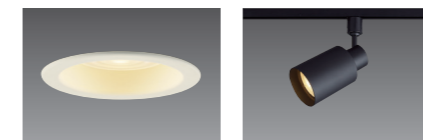

▶親器と熱子器の発売でワイヤレス連動型BLACKフルラインアップ化。

配線スイッチ「SO-STYLE」と同一色。その他の黒色商材とも合わせやすい。

商品の詳しい情報は [パナソニック 住宅用火災警報器 ワイヤレス連動型 ブラック](#)

非住宅用 新商品情報

LEDフラットランプ 高光束タイプ

発売中

LEDフラットランプに高光束タイプが登場。

ダウンライトXAD5160LCC1
本体色ブラック仕上も品揃え

ダクト用スポットライト
XAS5521LCC1 直付フランジタイプ、
本体色ホワイト仕上も品揃え

簡単ランプ交換

- ▶ランプ交換可能でメンテナンスが簡単。マンション共用部、店舗、サービス付き高齢者向け住宅などにおすすめ。
- ▶「準耐火構造対応」仕様で、防火地域にもおすすめ。
- ▶ダウンライトは150形相当の明るさで、埋込穴径φ100mmの小口径。埋込高90mmで浅型、しかも断熱施工対応。

商品の詳しい情報は [パナソニック LEDフラットランプ対応照明器具](#)