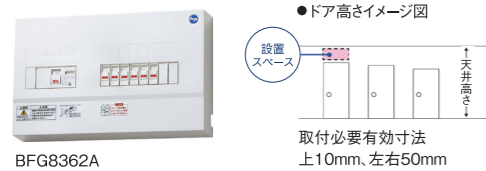

商品の詳しい情報は [パナソニック 住宅設備エアコン HXシリーズ](#)

住宅分電盤 フィットパネル

発売中

タテ寸法の小型化により、ドアから天井までの狭い設置スペースにも対応。

- ▶当社住宅分電盤現行モデル最小タテ寸法(H210mm)。
- ▶集合住宅などの狭小スペースへの設置に対応。
- ▶ベース形状の変更により、分岐配線の施工性が向上。
- ▶スクエア形状のデザインを採用。他の電気設備ともマッチし空間になじむデザイン。