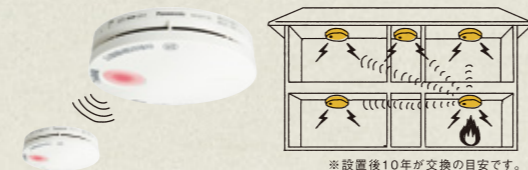

【減災対策】

【火の用心ブレーカ】

地震後の停電復旧時に起こる「通電火災」を防ぐため、震度5強以上で電気を自動OFF。避難時にブレーカを切り忘れても安心です。

地震あんしんばん(感震ブレーカー搭載住宅分電盤)

【貯電箱】

停電時でも、貯めておいた電気で必要な機器を使うことが可能。安価な深夜電力を充電することで、電気代の節約にもなります。

リチウムイオン蓄電システム

【つながる警報器】

火災の発生をほかの部屋にも警報する「ワイヤレス連動型」。家族みんなに火災をすばやく伝え、逃げ遅れを防ぎます。

ワイヤレス連動型住宅用火災警報器

【安心見える灯】

普段はナイトライト。停電時は自動で点灯し、携帯電灯として長時間の使用も可能。夜間の災害時の避難にも役立ちます。

明るさセンサ付ホーム保安灯

【非常水タンク】

停電・断水時でもタンク内のお湯や水を利用可能。震度7相当にも耐える耐震設計なので震災時にも心強い備えになります。

エコキュート

【防犯対策】

【見る録る門番】

複数の来訪者も一度に画面に映せる、ワイド液晶のドアホン。録画機能も充実しています。

TVモニター付きドアホン

【お目通しの眼】

人の眼が届きにくい場所に安心を。パソコンやスマートフォンから広範囲をモニタリングできます。

カメラBB