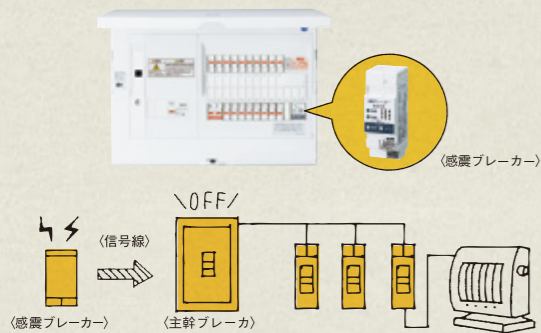

【減災対策】

【火の用心ブレーカ】

地震後の停電復旧時に起こる「通電火災」を防ぐため、震度5強以上で電気を自動OFF。避難時にブレーカを切り忘れても安心です。

地震あんしんばん(感震ブレーカー搭載住宅分電盤)

【貯電箱】

停電時でも、貯めておいた電気で必要な機器を使うことが可能。安価な深夜電力を充電することで、電気代の節約にもなります。

リチウムイオン蓄電システム

【つながる警報器】

エコキュート

【防犯対策】

【見る録る門番】

複数の来訪者も一度に画面に映せる、ワイド液晶のドアホン。録画機能も充実しています。

TVモニター付きドアホン

【お目通しの眼】

人の眼が届きにくい場所に安心を。パソコンやスマートフォンから広範囲をモニタリングできます。

カメラBB