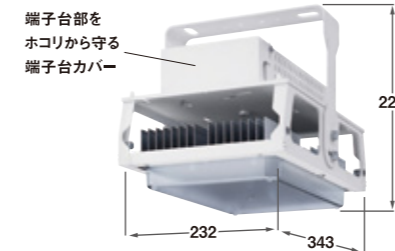

LED 高天井用照明器具 モジュールタイプ【電源内蔵型】

2017年1月発売予定

工場・倉庫におすすめの高効率・リーズナブルなタイプが新登場。

メタルハライドランプ400形器具相当
LED高天井用照明器具【電源内蔵型】

- 既存のマルチハロゲン灯Lタイプ400型と比較して約71%の節電。
- お求めやすい価格設定で、長時間点灯させない工場や倉庫におすすめ。
- 軽量・コンパクトで建築負荷の軽減と省施工に貢献。
- 拡散パネルや下面ガードなど柔軟なオプション・加工対応が可能に。
- 使用温度範囲は-20℃~40℃。夏場の一時的な温度上昇50℃にも対応。

商品の詳しい情報は