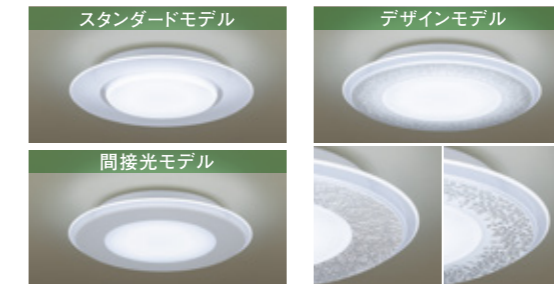

発売中

空間に浮かんでいるような軽やかなフォルム。
センター光とパネル光の組み合わせで多彩なシーンを演出。

1枚パネルタイプ

- ▶ リモコンで調光も調色も自在。全灯、センター光、パネル光の切り替えにより、シーンに合わせた点灯モードを演出できる。
- ▶ 天井から少し浮いた位置にクリアなAIRパネルを取り付け、すっきりとした薄型フォルムで、空間に浮かんでいるような軽やかなデザインを実現。
- ▶ 独自の配光制御技術で光を上下左右に拡散。お部屋をより明るく感じさせる。