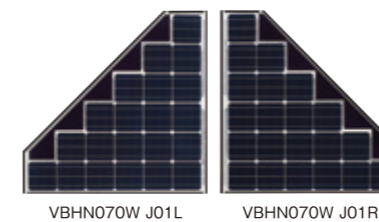

センター光のみ
食卓やリビングテーブルに光を集め、家族が集いたくなる雰囲気をつくれます。
※電球色のみ

付属専用リモコン

商品の詳しい情報は [パナソニック LED 照明](#)

太陽光発電システム

発売中

寄棟屋根の空きスペースを埋めて発電量をアップ。太陽電池モジュール「HIT」台形タイプ。

VBHN070W J01L

VBHN070W J01R