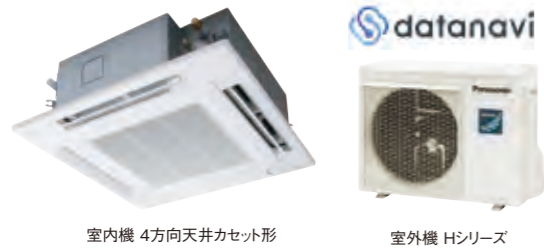

発売中

スマートフォンやタブレットの充電に便利。

WCH243432H

商品の詳しい情報は [パナソニック OAタップ](#)

- ▶ 充電用のUSBコンセントが2ポート付いたOAタップ。
- ▶ 埃の侵入を防ぐスライド扉付。
- ▶ 通電時に点灯する「電源表示ランプ」付。

オフィス・店舗用エアコン XEPHY (ゼフィ)

発売中

全シリーズ\*1に環境性と省エネ性に優れた新冷媒 HFC32 (R32)を採用。