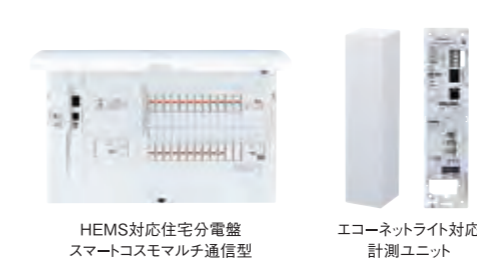

HEMS対応住宅分電盤スマートコスモ®

発売中

全回路の電圧計測設定を自動化*1。利便性や施工性を大幅に向上。

- 電圧100V、200Vの計測設定を全回路で自動化*1し、施工現場での設定作業を簡素化。
- 特定小電力無線タイプと有線LANタイプを1品種に統合*2し、製品の選定を容易に。
- 太陽光発電出力制御に対応し、システム納入価格のコストダウンを実現。

*1 自動設定は100V、200Vの負荷機器のみ可能。太陽光発電、外部発電機などは手動での設定が必要です。
*2 特定小電力無線、有線LANの同時使用はできません。
●「スマートコスモ」はパナソニックグループの登録商標です。

商品の詳しい情報は [パナソニック HEMS対応住宅分電盤スマートコスモ](#)