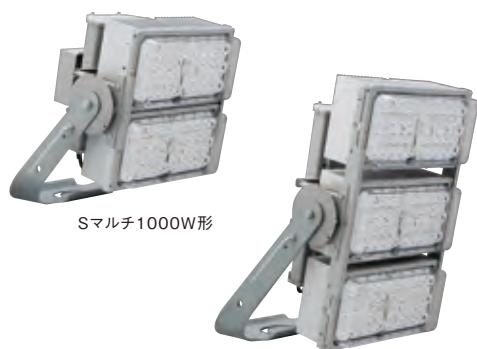

LED 投光器 (大型)

発売中

既設 HID 投光器からのリニューアルにおすすめ。

Sマルチ1000W形

Sマルチ2000W形
Sマルチ1500W形

- 一般配光タイプも省エネ性能アップ。さらに高効率に。
- 簡単段調光(50%)機能を標準装備。従来の間引き点灯に比べ、ムラの少ない光環境を実現。
- 細型化することで従来 HID 1kW 本体 + ランプ 1.5kW からの置換え提案が可能に。受圧面積を抑えたことで取付架台への負荷を軽減。より置換えがしやすく。
- 光漏れ対策を強化。ルーバー不要の光害対策タイプがさらに充実。広角タイプも新登場。左右の光漏れを低減。

商品の詳しい情報は

パナソニック グラウンド用 LED 投光器