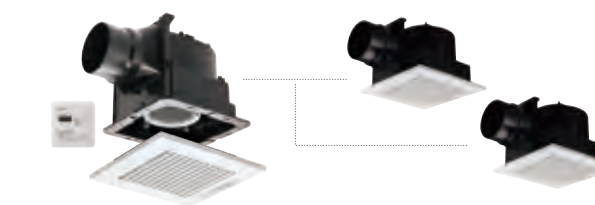

グループ制御コントローラー同梱タイプ
※ルーバーは別売です。

天井埋込形換気扇1速タイプ
(別売品)