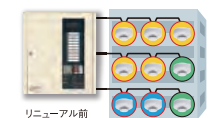

アドバンスP-1
シリーズ(小型)

STEP② 感知器リニューアル

リニューアル前
P型受信機

アドバンスP-1(小型)に交換

感知器(アドレス付)に交換

商品の詳しい情報は

パナソニック アドバンス P-1