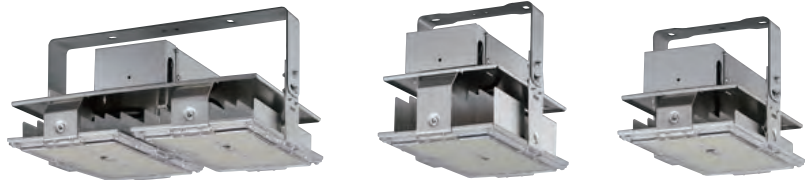

LED 高天井用照明器具 DN シリーズ (普及型)

2019年6月発売予定

軽量・省エネ・現場対応力を向上した、工場や倉庫での使用におすすめのモデル。

水銀灯1000形器具相当
NYM20104 LR2

水銀灯700形器具相当
NYM20103 LR9

HID400形器具相当
NYM20102 LR9

【軽量化】

建築物への負担を軽減し、高所作業性がUP。(現行品HF400相当:2.8kg→2.1kgに)

【省エネ&リーズナブル】

既存光源より消費電力を73%カット、さらにお求めやすい価格に。

【現場対応力向上】

首振り機能で照射角度が変えられるため、工場、倉庫のレイアウト変更にも対応。

商品の詳しい情報は

パナソニック LED 高天井用照明器具