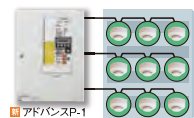

リニューアル前
P型受信機

STEP① 受信機リニューアル

アドバンスP-1
シリーズ(小型)