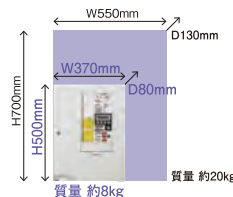

▶コンパクトな小型・軽量設計

従来比30%の小型化、40%の軽量化を実現。

▶わかりやすい部屋番号表示

部屋番号の拡大表示[4倍角]が可能に。

▶受信機・感知器ステップリニューアル対応

「Pモード」(伝送停止)で接続できる感知器を拡充。

※ステップリニューアルについて

● 当社(旧)感知器 (自動試験機能対応感知器)
● 当社一般型感知器 ● 既設感知器