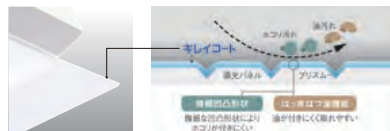

商品の詳しい情報は <http://sumai.panasonic.jp/lighting/home/spcl/#infrared>