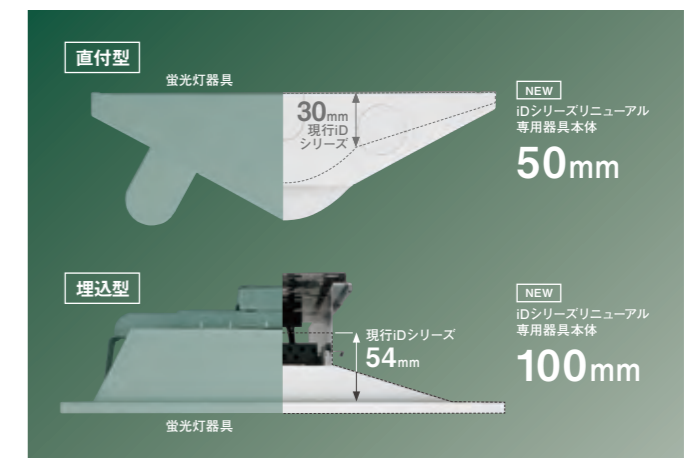

- リニューアル施工時に吊りボルトの調整が不要になり、ボルト処理の手間を削減。配線スペースが大きくなり施工性も向上。

- 施工時間が短縮。埋込型で約55%、直付型で約28%短縮(当社社内実験結果)

HD-PLC対応 PLCアダプター

特長

- 既設の電力線を通信線として利用でき、工事が困難な建物や屋外でのネットワーク構築が可能に。
- 複数のPLCアダプターを中継することで、長距離通信が可能(マルチホップ機能)。配線長が長い工場やビルなどでのネットワーク構築もしやすく。
- コンセントに専用アダプターを挿すだけなので、工事費削減や工期短縮に。