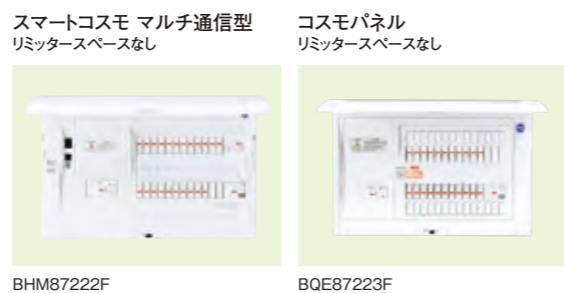

商品の詳しい情報は [パナソニック 天井ビルトインエアコン 2方向タイプ](#)

住宅分電盤コンパクト21 スマートコスモ/コスモパネル 発売中

【6kW EV・PHEV用普通充電回路対応】

EV・PHEV用6kW普通充電器に対応した住宅分電盤130品番が新発売。

- ▶新開発のコンパクト漏電ブレーカを搭載。6kW EV・PHEV充電回路対応

BSHE34023

【太陽光発電システム対応】

太陽光発電システム対応住宅分電盤、新登場。スマートコスモ マルチ通信型とコスモパネルで合計801品番に拡充。

- ▶太陽光発電システム用連系ブレーカ40A搭載。
- ▶定格容量4.8~6.4kWのパワーコンディショナに最適。
- ▶組替品から標準品になり、ご注文が手間なく簡単。

商品の詳しい情報は [パナソニック スマートコスモ](#)

次亜塩素酸 空間除菌脱臭機 ジアイーノ 発売中

スタイリッシュなブラックタイプが新登場。

- ▶よりスタイリッシュな空間への設置にもおすすめのブラックタイプを追加。
- ▶衛生管理・ニオイ対策が求められるさまざまな空間の除菌*・脱臭に。
- ▶適用床面積約40畳(目安)の大空間にも対応。