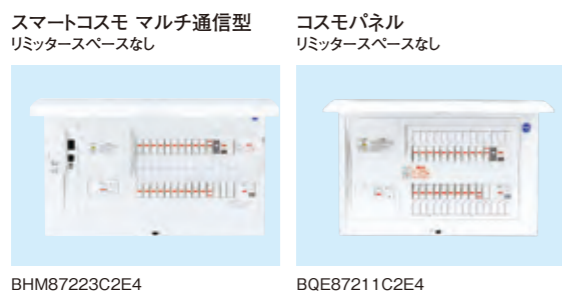

シーリングライト(マンション共用部向け)

- ▶従来器具より少し大きめの本体サイズ。
- ▶防犯優良マンションの床面照度基準をクリア。

商品の詳しい情報は QRコードよりご確認ください。

天井ビルトインエアコン (2方向タイプ) 発売中

清潔性が進化、デザイン一新。お部屋に溶け込む新グリル、新登場。

- ▶新冷媒採用で環境配慮&省エネ。R32使用/APF 5.1(4.0kW)
- ▶運転状況の見える化と遠隔操作で充実したスマートライフを提供。ECHONET Lite対応で幅広いHEMSと繋がるHEMS対応(アダプタ別売)。
- ▶お部屋の空気をすこやかに、エアコン内部を清潔に。本体内部の清潔性UP。防汚・防カビファン&除菌・脱臭フィルター(10年交換不要)搭載。

商品の詳しい情報は [パナソニック 天井ビルトインエアコン 2方向タイプ](#)

住宅分電盤コンパクト21 スマートコスモ/コスモパネル 発売中

【6kW EV・PHEV用普通充電回路対応】

EV・PHEV用6kW普通充電器に対応した住宅分電盤130品番が新発売。

- ▶新開発のコンパクト漏電ブレーカを搭載。6kW EV・PHEV充電回路対応

BSHE34023

【太陽光発電システム対応】

太陽光発電システム対応住宅分電盤、新登場。スマートコスモ マルチ通信型とコスモパネルで合計801品番に拡充。