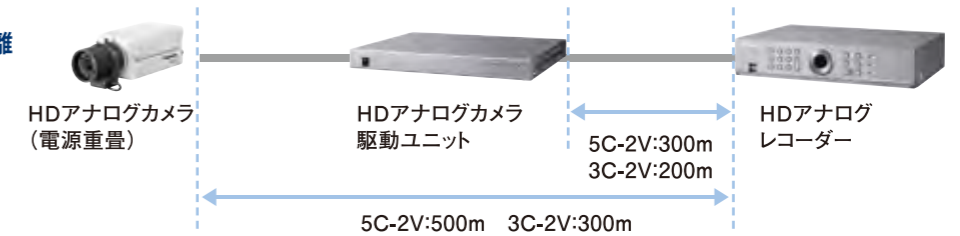

接続機器間の伝送距離

今までの同軸ケーブルを活用した リニューアル構成例