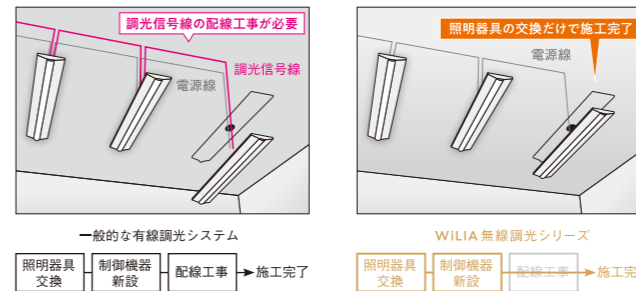

無線調光シリーズ「WiLIA (ウィリア)」

[おすすめポイント]

施設の種類や用途に合わせて2タイプ

かんたん導入

レイアウトフリー

かんたん操作・設定

無線で調色も

●専用タブレットで個別制御する【マルチマネージャーExタイプ】と、新たにスマートフォン&スマート設定器で回路ごとに制御する【フル2線式リモコンタイプ】をご用意。

●無線で調光するので、既設照明のリニューアルでも調光信号線の工事が不要。照明器具の取り替えだけで施工完了。

●レイアウト変更に伴う照明器具のグルーピング変更も、専用タブレット(マルチマネージャーExタイプ)やスマートフォン設定(フル2線式リモコンタイプ)で簡単に。

●専用タブレット(マルチマネージャーExタイプ)やスマートフォン(フル2線式リモコンタイプ)を利用して、実際の環境を見ながら直感的に照明操作や設定が可能。

※フル2線式リモコンタイプは照明設定のみ

●2020年8月に無線で調光・調色できるダウンライト・ユニバーサルダウンライトが発売。今後、器具ラインアップ追加予定。

マルチEx マルチマネージャーEx タイプ

おすすめ用途

店舗・専門店 エントランス
パブリックスペース 執務エリア(単独運用)

フル2線 フル2線式リモコン タイプ

おすすめ用途

オフィス・執務エリア
工場 倉庫 学校

マルチEx		フル2線	
920MHz帯 WiLIA方式	周波数・方式	920MHz帯 WiLIA方式	周波数・方式
35m	通信距離	35m	通信距離
512回路(512台)※個別制御	回路数(照明器具台数)	28回路(1792台)	回路数(照明器具台数)
32シーン/エリア	シーン設定数	72シーン/伝送ユニット	シーン設定数
16/日・16/週・年間	スケジュール設定数	30パターン×n・年間/年間プログラムタイムユニット	スケジュール設定数
8ゾーン	明るさセンサ制御	28ゾーン/伝送ユニット	明るさセンサ制御
タブレット	設定方法	スマートフォン&スマート設定器	設定方法
エリア・ゾーン・個別器具ごとに可能	調光回路ごとの操作	調光回路をパターン設定して操作可能	調光回路ごとの操作

マルチマネージャーExタイプの主な特長

省施工・短工期 既設照明のリニューアルでも調光信号線の配線工事が不要。照明器具は取り替えだけで施工完了です。

省設計 照明器具のグルーピングは施工後に設定・変更が可能。事前の回路設計は必要ありません。