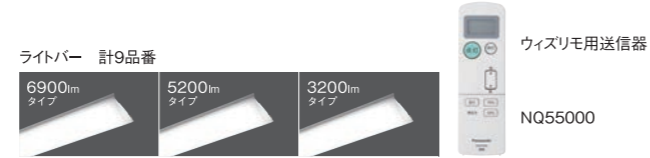

商品の詳しい情報は [パナソニック 一体型LEDベースライト ウィズリモ](#)