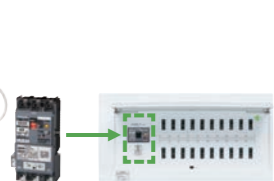

AB-60J

- 単3中性線欠相保護付漏電ブレーカと感震ブレーカーを一体化。震度5強以上の地震波を検知し、ブザーでお知らせ、漏電ブレーカを強制遮断。
- 既設住宅盤[※]の主幹漏電ブレーカAB-60型(中止品)交換に対応。
- 既発売の地震あんしんばん、感震リニューアルボックス等と併せ、新築、既築それぞれに適した感震ブレーカーをラインナップ。

※対象住宅盤:ニューコスシリーズ パネルF/パネルSの主幹容量40A~60A品。

商品の詳しい情報は