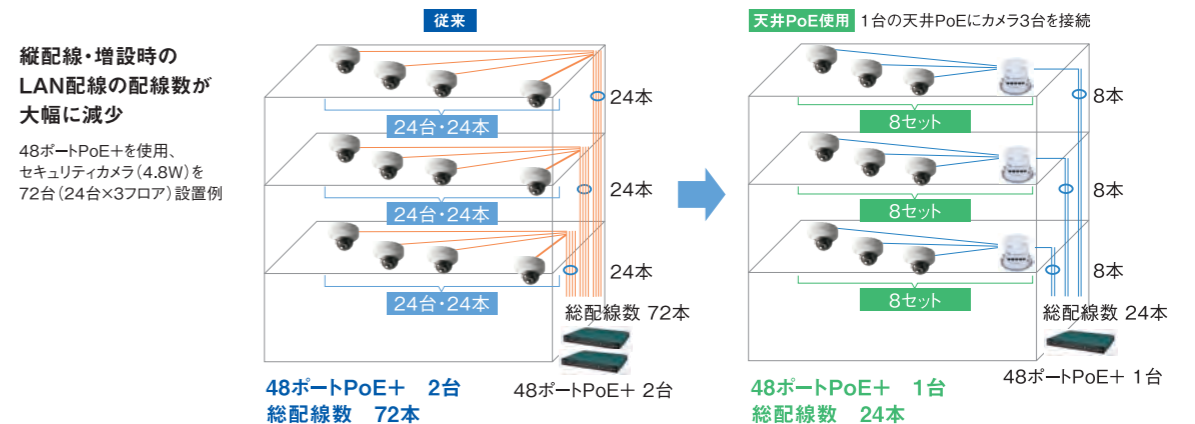

■ 当社PoEスイッチングハブの特長

PoEオートリポート

監視カメラや無線アクセスポイントなどのPoE機器のフリーズを検知し、PoE給電をOFF/ONすることでPoE機器をリポート(再起動)させる機能です。カメラのフリーズによる録画漏れの最小化や、無線LANの通信集中によるアクセスポイントのフリーズと通信障害を早急に復旧し、現場への駆けつけを軽減します。

雷サージ耐性強化

UTP側を10kVまで耐性を強化させ、AC電源だけでなくUTPケーブル側からの誘導雷にも対処し、雷によりPoEスイッチが故障して、監視カメラへの給電ができなくなることによる録画漏れを防ぎます。IT担当者や保守員、SEの現場への駆けつけ頻度や機器の交換等のコストを削減します。

■ 新製品のご紹介

天井埋込型PoEスイッチングハブ「CiLIN」

無線アクセスポイントやネットワークカメラ、各種センサなど、天井に取り付ける端末が増えていきます。天井埋込型PoEスイッチングハブ「CiLIN」を使うことで、天井を活用したネットワーク構築を実現します。

品名: CiLIN-5PoE+PD
品番: VYPN250552N
価格: オープン価格

天井でつながる
より創造的・効率的に!
未来の活動空間をサポート

多彩な天井活用
スペースに余裕のある
天井裏を有効活用する設計

コストを削減
簡単・省施工設置
中継スイッチ設置工事不要

優れた施工性
設置・取り外しが簡単
メンテナンス性も重視

PoE++対応の給電スイッチから受電するためAC電源不要で設置が容易。天井までの配線を大幅に削減することができ、メンテナンスも天井下からの作業で安全かつ容易に行えます。

特長や施工方法など詳しくはこちらのスペシャルサイトをご覧ください。