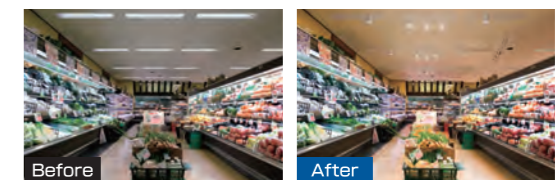

配線ダクトへ部分アップデート おすすめ空間

事務所

小型シーリングライトとスポットライトで温かみとメリハリのある空間へ。

スーパーマーケット

彩光色スポットライトで食材をおいしそうに照らし、小型シーリングライトで空間にメリハリを。

ドラッグストア

スポットライトで壁面を照らし、商品が引き立つ演出を。

高齢者福祉施設