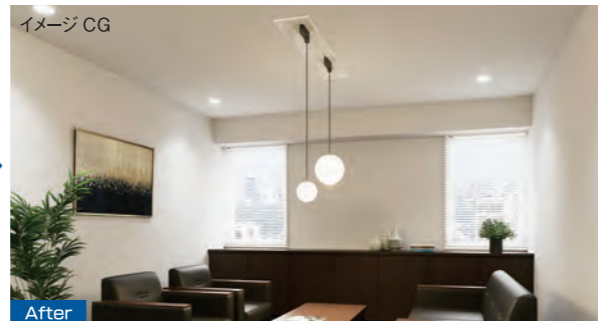

応接室

Before
色温度 4000K (昼白色)、ベースライトとダウンライトで構成された一般的な応接室

After
色温度を 3500K (温白色) に変更し、ペンダントを取り付けることで雰囲気ががらりと変わった応接室

写真はフラットタイプと取付器具の一例。左からペンダント、2021年12月発売のスポットライト型ナイーX発生機(ホワイト・ブラック)、2021年4月発売のワイヤレススピーカー、TOLSOスポットライト、2021年8月発売の小型シーリングライト 配線ダクト用。