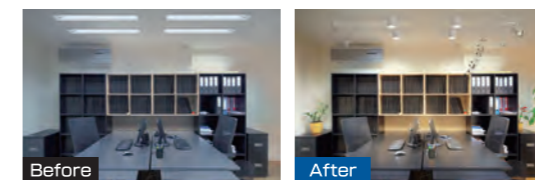

配線ダクトへ部分アップデート おすすめ空間

事務所

小型シーリングライトとスポットライトで温かみとメリハリのある空間へ。

スーパーマーケット

彩光色スポットライトで食材をおいしそうに照らし、小型シーリングライトで空間にメリハリを。

ドラッグストア

スポットライトで壁面を照らし、商品が引き立つ演出を。

高齢者福祉施設