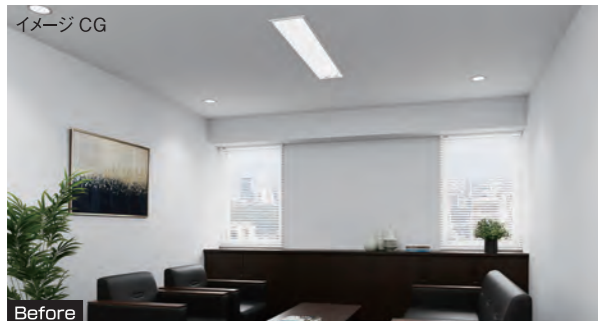

応接室

Before
色温度 4000K (昼白色)、ベースライトとダウンライトで構成された一般的な応接室

After
色温度を 3500K (温白色) に変更し、ペンダントを取り付けることで雰囲気ががらりと変わった応接室

写真はフラットタイプと取付器具の一例。左からペンダント、2021年12月発売のスポットライト型ナイーX発生機(ホワイト・ブラック)、2021年4月発売のワイヤレススピーカー、TOLSOスポットライト、2021年8月発売の小型シーリングライト 配線ダクト用。