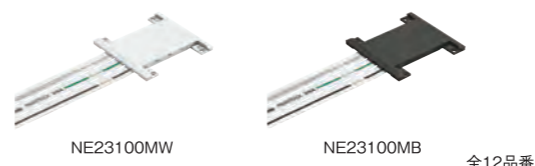

アンダーカーペット配線システム パナトラック 発売中

配線モールをなくす! パナトラックのアウトレットに新色が登場。

アウトレットF型接続部品

全12品番

アウトレット