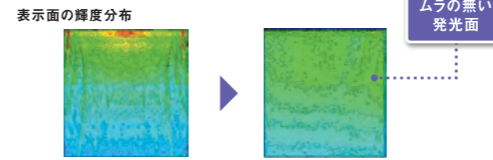

旧LED誘導灯

新LED誘導灯

■ スイッチを減らし配置をスッキリさせました。