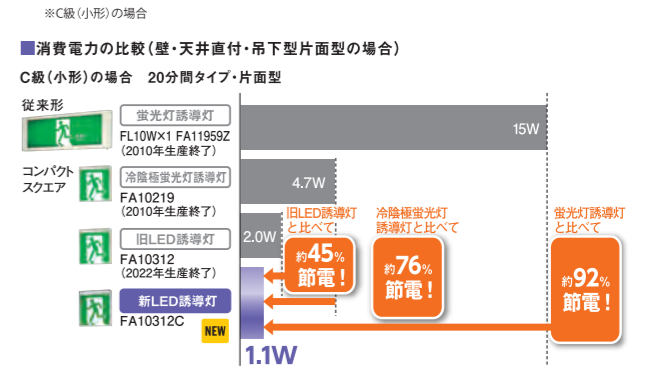

■ より均一でムラの無い発光面

■ スイッチを減らし配置をスッキリさせました。

自己点検スイッチと点検スイッチを統合  
※操作方法が変わります。

▶ 旧LED誘導灯よりさらに約45%\*節電を実現。

▶ 部品体積約34%小型化で施工性向上。かつ、省資源化も実現。

施工時の作業スペースが広がり、作業性がアップ。電池使用量も削減。

部品体積 約34% 小型化

商品の詳しい情報は