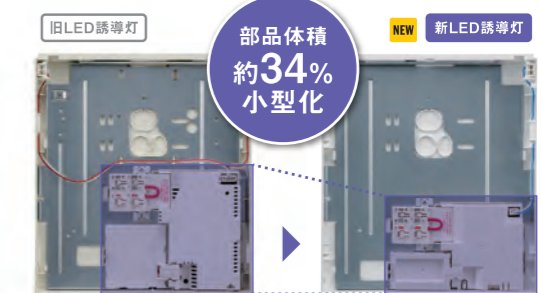

■ より均一でムラの無い発光面

■ スイッチを減らし配置をスッキリさせました。

自己点検スイッチと点検スイッチを統合  
※操作方法が変わります。

▶ 旧LED誘導灯よりさらに約45%\*節電を実現。

▶ 部品体積約34%小型化で施工性向上。かつ、省資源化も実現。

施工時の作業スペースが広がり、作業性がアップ。電池使用量も削減。

部品体積 約34% 小型化

商品の詳しい情報は