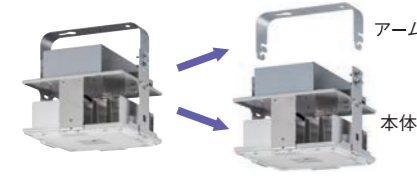

- ▶ 生活の中で気にならない静音設計。(20m³/h用: 19dB, 30m³/h用: 27dB)

商品の詳しい情報は

Dポール EV・PHEV充電用屋外コンセント用

2023年4月発売予定

建物から離れた屋外でも電源が使える便利なDポール。充実のラインアップ!

- ▶ 壁面から離れた場所でも屋外コンセントの取り付けが可能。
- ▶ シルバー色とブラック色をラインアップ。アルミアルマイト処理で優れた耐食性と、エクステリアの空間に調和するデザイン。
- ▶ 多彩な品揃えをご用意。1本で2台分のコンセントを設置できるタイプや防水コンセントを併用できるタイプなど。

主な取付推奨機器 (別売品)

- EV-PHEV充電用 カバー付屋外コンセント(簡易鍵付)
- EV-PHEV充電用 屋外コンセント

商品の詳しい情報は

LED高天井用照明器具 DNシリーズ

2023年5月発売予定

大型ドーム・体育館、工場、倉庫などの明るさを確保。ラクチン、軽量、スッキリ取り付けを実現。

アームと本体の分離構造で施工性が改善

▶正方形で取り付けの方向性への配慮も軽減。

長方形では不自然だった器具配置でも安心。

▶電動工具が使用可能に。

従来品
●器具を支えながら手締め取り付け。

現行品は手締めのみ

新商品
●アームを取り付け(施工)

アームと形鋼(かたこう)金具(別途)または天井ボルトと固定

●灯具を取り付け

灯具をアームの溝(切り欠き部)に引っ掛ける