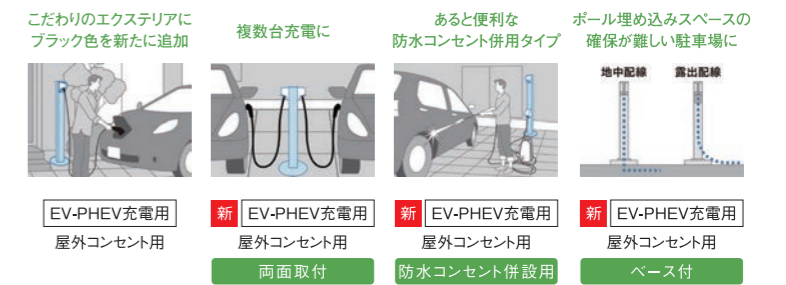

- ▶ 生活の中で気にならない静音設計。(20m³/h用: 19dB, 30m³/h用: 27dB)

商品の詳しい情報は

Dポール EV・PHEV充電用屋外コンセント用

2023年4月発売予定

建物から離れた屋外でも電源が使える便利なDポール。充実のラインアップ!

- ▶ 壁面から離れた場所でも屋外コンセントの取り付けが可能。
- ▶ シルバー色とブラック色をラインアップ。アルミアルマイト処理で優れた耐食性と、エクステリアの空間に調和するデザイン。
- ▶ 多彩な品揃えをご用意。1本で2台分のコンセントを設置できるタイプや防水コンセントを併用できるタイプなど。

主な取付推奨機器 (別売品)

- EV-PHEV充電用 カバー付屋外コンセント(簡易鍵付)
- EV-PHEV充電用 屋外コンセント

商品の詳しい情報は

LED高天井用照明器具 DNシリーズ

2023年5月発売予定

大型ドーム・体育館、工場、倉庫などの明るさを確保。ラクチン、軽量、スッキリ取り付けを実現。

アームと本体の分離構造で施工性が改善

▶正方形で取り付けの方向性への配慮も軽減。