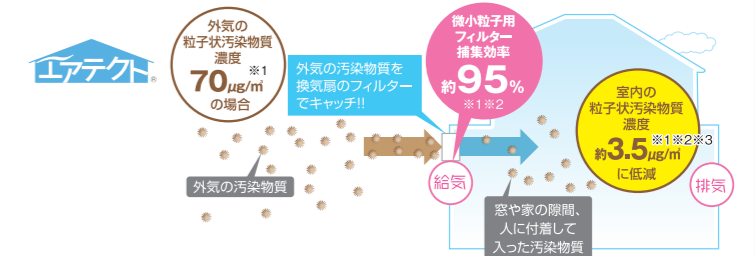

- ▶ SO-STYLEに「マットグレー色」がラインアップ。
 - ▶ 直線を基調としたシンプルでシャープなデザイン。
 - ▶ 空間へ配慮した静音設計を実現。
- WNS6001H, WNS5052H, WTL1502MH など

商品の詳しい情報は

壁掛け熱交換気システム

2023年4月発売予定

ダクトレスで施工が簡単な壁掛けタイプの熱交換気システム。

- ▶ ダクト式では設置が難しかった導入が可能に。

- ▶ PM2.5を95%捕集してキレイな外気を吸気。

- ▶ 生活の中で気にならない静音設計。(20m³/h用: 19dB, 30m³/h用: 27dB)

商品の詳しい情報は

Dポール EV・PHEV充電用屋外コンセント用

2023年4月発売予定

建物から離れた屋外でも電源が使える便利なDポール。充実のラインアップ!

- ▶ 壁面から離れた場所でも屋外コンセントの取り付けが可能。
- ▶ シルバー色とブラック色をラインアップ。アルミアルマイト処理で優れた耐食性と、エクステリアの空間に調和するデザイン。
- ▶ 多彩な品揃えをご用意。1本で2台分のコンセントを設置できるタイプや防水コンセントを併用できるタイプなど。