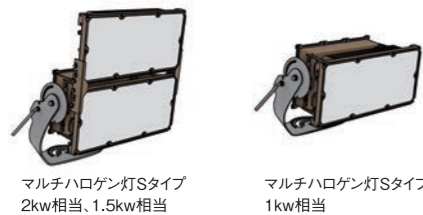

長方形では不自然だった器具配置でも安心。

▶電動工具が使用可能に。

従来品
●器具を支えながら手締め取り付け。

現行品は手締めのみ

新商品
●アームを取り付け(施工)

アームと形鋼(かたこう)金具(別途)または天井ボルトと固定

●灯具を取り付け

灯具をアームの溝(切り欠き部)に引っ掛ける

●灯具を固定
台数が多い場合は特にラクチン

灯具とアームを電動工具で4か所締め付ける

商品の詳しい情報は [パナソニック LED高天井用照明器具](#)

LED投光器「グラウンドビームER」

2023年6月・8月発売予定

大規模スポーツ施設に対応。業界最高クラスの「軽量化」「省エネ性」「施工性」を追求!

マルチハロゲン灯Sタイプ 2kw相当、1.5kw相当

マルチハロゲン灯Sタイプ 1kw相当

電源内蔵型2023年6月発売予定
電源別置型タイプ2023年8月発売予定

▶HID投光器と同等以下の灯具重量*1。
(マルチハロゲン灯Sタイプ1000形相当 電源別置タイプ)

従来LED投光器 電源別置タイプ 中角・広角	LED投光器 電源別置タイプ 中角・広角	従来HID投光器
<p>電源ユニット 3φ 既設配線流用不可</p> <p>マルチハロゲン灯Sタイプ1000形相当 電源別置タイプ NYS13537 2023年9月生産終了 電源ユニット: NYK40012 LF2(重量:6.4kg)</p>	<p>電源ユニット 3φ ※1※2 既設配線流用可</p> <p>マルチハロゲン灯Sタイプ1000形相当 電源別置タイプ NYS13537 電源ユニット: NYK43010 LF2(重量:6.3kg)</p>	<p>安定器 3φ</p> <p>マルチハロゲン灯Sタイプ1000形 2018年生産終了品 安定器: YZ11125(重量:22.0kg)</p>
灯具重量 11.6 kg	約24%軽量化 8.8 kg	同等 8.8 kg
灯具受圧面積 0.18 m ²	約22%減 0.14 m ²	約14%減 0.24 m ²