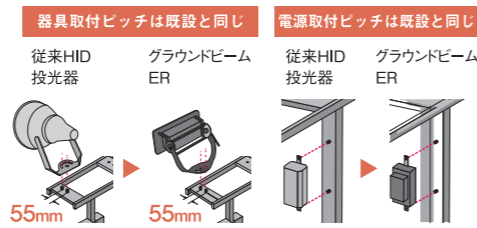

電源内蔵型2023年6月発売予定
電源別置型タイプ2023年8月発売予定

▶HID投光器と同等以下の灯具重量*1。
(マルチハロゲン灯Sタイプ1000形相当 電源別置タイプ)

従来LED投光器 電源別置タイプ 中角・広角	LED投光器 電源別置タイプ 中角・広角	従来HID投光器
電源ユニット 3φ 既設配線流用不可 マルチハロゲン灯Sタイプ1000形相当 電源別置タイプ NYS13537 2023年9月生産終了 電源ユニット: NYK40012 LF2(重量:6.4kg)	電源ユニット 3φ ※1※2 既設配線流用可 マルチハロゲン灯Sタイプ1000形相当 電源別置タイプ NYS13537 電源ユニット: NYK43010 LF2(重量:6.3kg)	安定器 3φ マルチハロゲン灯Sタイプ1000形 2018年生産終了品 安定器: YZ11125(重量:22.0kg)
灯具重量 11.6 kg	約24%軽量化 8.8 kg	同等 8.8 kg
灯具受圧面積 0.18 m²	約22%減 0.14 m²	約14%減 0.24 m²

*1 対照器具-NYS1537-NYS1547のみ。
*2 マルチハロゲン灯Sタイプ1500形相当は5φとなります。

▶既設と同様の取付ピッチ。