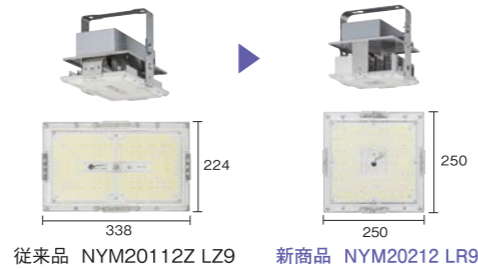

主な取付推奨機器 (別売品)

- EV-PHEV充電用 カバー付屋外コンセント(簡易鍵付)
- EV-PHEV充電用 屋外コンセント

商品の詳しい情報は

LED高天井用照明器具 DNシリーズ

2023年5月発売予定

大型ドーム・体育館、工場、倉庫などの明るさを確保。ラクチン、軽量、スッキリ取り付けを実現。

アームと本体の分離構造で施工性が改善

▶正方形で取り付けの方向性への配慮も軽減。