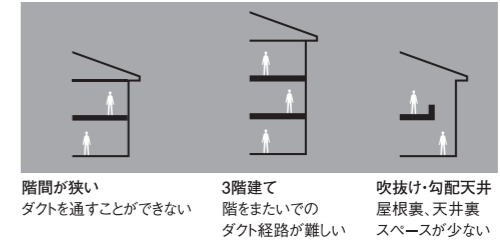

- ▶ SO-STYLEに「マットグレー色」がラインアップ。
 - ▶ 直線を基調としたシンプルでシャープなデザイン。
 - ▶ 空間へ配慮した静音設計を実現。
- WNS6001H, WNS5052H, WTL1502MH など

商品の詳しい情報は

壁掛け熱交換気システム

2023年4月発売予定

ダクトレスで施工が簡単な壁掛けタイプの熱交換気システム。

- ▶ ダクト式では設置が難しかった導入が可能に。

- ▶ PM2.5を95%捕集してキレイな外気を吸気。