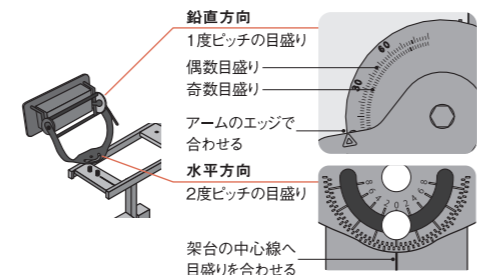

▶細やかな角度調整へ配慮。