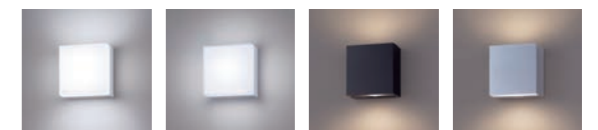

商品の詳しい情報は [パナソニック EZ1D11](#)

一体型階段灯

2023年6月発売予定

ワイド、ミドル、スリムの3タイプをご用意した
階段室用の非常灯。

- ▶お客様の悩みを解決する充実した品揃え。
- ▶器具の軽量化や施工方法簡略化による施工時間短縮。
- ▶階段室に特化した配光で明るい空間を実現。

商品の詳しい情報は [パナソニック 非常灯 階段灯](#)

デザインブラケット階段灯

2023年5月発売予定

新築集合住宅やホテル通路などにおすすめの
ブラケットタイプ。

- ▶角型でシンプル、落ち着いた空間に馴染むデザイン。
- ▶カバーは樹脂素材で割れる心配がなく、広い配光で足元安心。
- ▶間接光タイプと3500Kを新たにをご用意。

商品の詳しい情報は [パナソニック 非常灯 階段灯](#)

映像×音×光の空間演出が体感できるラボ **BSP-LAB**が品川にOPEN!

BioSHADOWやSpace Playerの映像演出とワイヤレススピーカーのサウンド演出に、光の技術を掛け合わせた心地よい空間をご体感いただけるショールームです。