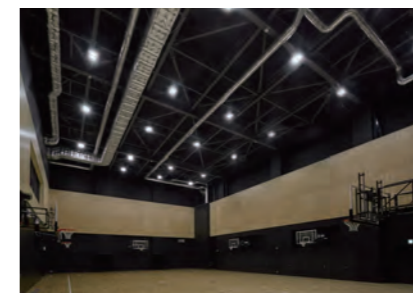

メインアリーナ(写真左)にはLED投光器を、サブアリーナ(写真右)にはLED高天井用照明器具を採用。ボールや人の動きが見やすく、かつまぶしくない明るさや角度に配慮した配光設計。

通路のLED照明にはsBシリーズを採用。エアコンのパネルも天井の色に合わせブラックを採用。

極上の試合観戦環境を提供するVIPルームには間接照明を採用し、上質感と落ち着いた雰囲気演出。

LED街路灯

GHP室外機

オフィス・店舗用エアコン
室外機

選手のパフォーマンスも観客の満足も 最大限に発揮する「劇場型照明」

—本アリーナの特長についてお聞かせください。

阿久澤様:本アリーナの収容人数は約5,000人と決して大きくはありませんが、コンパクトな中に国内トップクラスの観戦環境を備えていることが特長です。

LED照明と空調はパナソニック製を採用しましたが、特に照明環境は、選手のパフォーマンスに影響しますので選手にとってまぶしくない明るさや角度を考慮しつつボールや仲間の動きがはっきり見えるように設計されています。また、観客席から見たときにはセンターコートが浮かび上がるようになっており、選手の動きもとても見やすいです。