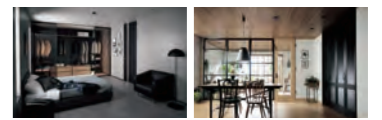

▶親器と熱子器の発売でワイヤレス連動型BLACKフルラインアップ化。

配線スイッチ「SO-STYLE」と同一色。その他の黒色商材とも合わせやすい。