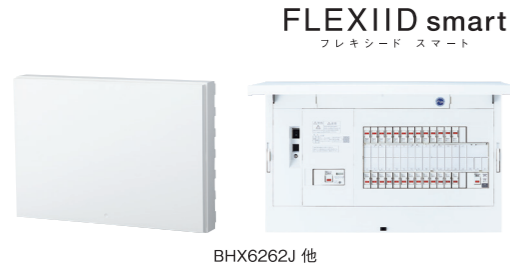

住宅用

住宅分電盤 FLEXIID smart

発売中

AiSEG3との連携で電力の見える化が可能。

BHX6262J 他

- Archi Designに基づいた業界最薄*設計で空間に美しく納まるデザイン。
*樹脂製ドア付き上下二列タイプの場合 2026年1月当社調べ。
- 計測アダプタを標準搭載。CT(変流器)不要で最大43回路まで電流計測が可能。
- ボックスに残る分岐回路名ホルダーで、配線作業を効率化。