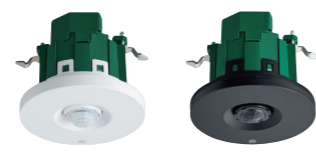

天井取付熱線センサ付自動スイッチ

発売中

デザイン・機能を見直し、より使いやすい商品に進化。

WTK24878W (8A親器ホワイト)
WTK24018B (3A親器ブラック)

- ●ボルトフリーだから選定が簡単で省施工。
- ●子器接続台数も増強し、多箇所検知が可能。
- ●軒下共用品を発売。

かってにスイッチ 天井センサ

非住宅用