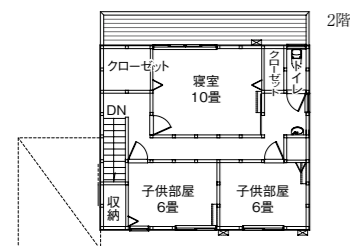

実際に構築したネットワークシステムは、核となる「安心ホームパネルS」(ネットワークリコーンECCO機能付)を1階

クローゼットの壁面に設置。ここから「ECCOマネシステム」、「ネットワークシステム」、「ネットセキュリティ」を「ネットワイヤレスセキュリティシステム」のサブシステムを経由して端末機器と連絡。インターネット経由でパソコン、携帯電話などで確認・操作ができるようにしています。

通常の施工では、電気工事会社の施工と施

リビング壁面に設置されたライフラインECCOマネシステムのコントロールパネル、玄関番、各種照明のスイッチ。

大島邸外観。落ちついた和風に統一。

- 建築概要
設計：株式会社東海企画設計 (多治見市)
施工：吉田建設株式会社 (可児市)
建築面積：142.87㎡
1F床面積：139.14㎡
2F床面積：61.91㎡
延床面積：201.05㎡
構造：木造2階建て

- 納入設備
ライフラインECCOマネシステム、玄関番、エコキュート、照明、Q-hiファン、けむり当番、コスモシリーズワイド21等