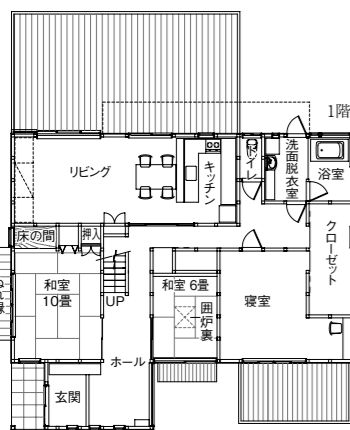

実際に構築したネットワークシステムは、核となる「安心ホームパネルS」(ネットワークリコーンECCO機能付)を1階

クローゼットの壁面に設置。ここから「ECCOマネシステム」、「ネットワークシステム」、「ネットセキュリティ」を「ネットワイヤレスセキュリティシステム」のサブシステムを経由して端末機器と連絡。インターネット経由でパソコン、携帯電話などで確認・操作ができるようにしています。

通常の施工では、電気工事会社の施工と施

リビング壁面に設置されたライフラインECCOマネシステムのコントロールパネル、玄関番、各種照明のスイッチ。

大島邸外観。落ちついた和風に統一。

- 建築概要
設計：株式会社東海企画設計 (多治見市)
施工：吉田建設株式会社 (可児市)
建築面積：142.87㎡
1F床面積：139.14㎡
2F床面積：61.91㎡
延床面積：201.05㎡
構造：木造2階建て

- 納入設備
ライフラインECCOマネシステム、玄関番、エコキュート、照明、Q-hiファン、けむり当番、コスモシリーズワイド21等