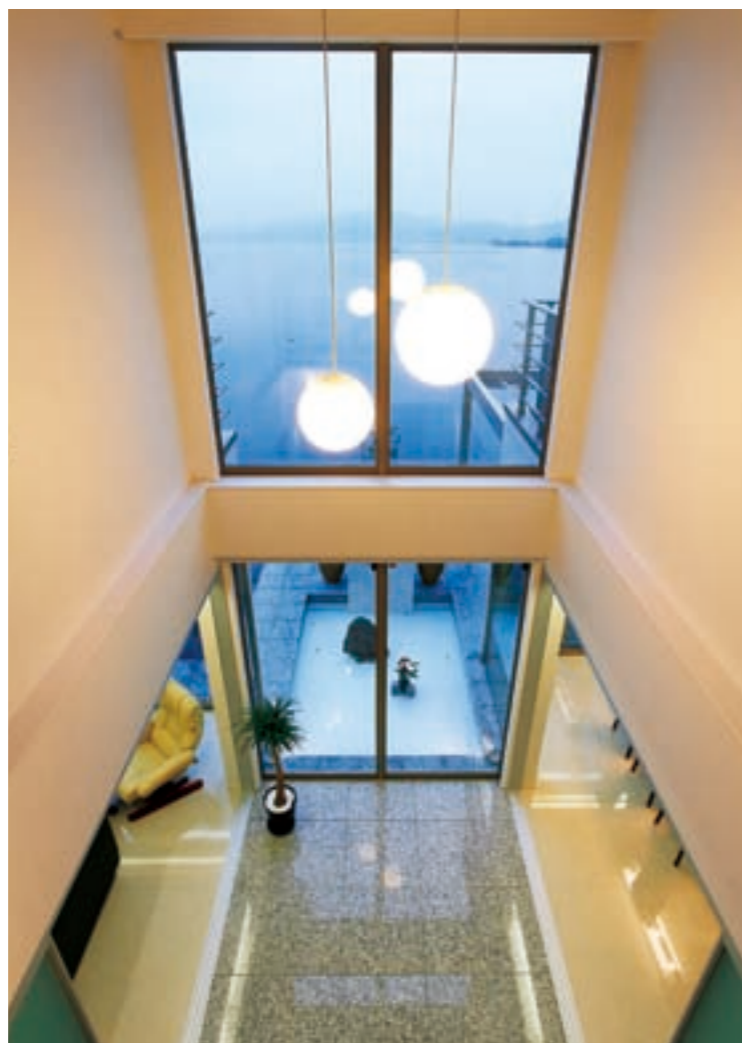

株式会社 協栄ホーム

滋賀県大津市

各室にシステム収納を配したスタイリッシュな琵琶湖畔の邸宅
シンフォニーライティングの上質なあかりでくつろぎ感を演出

琵琶湖を望む開放感あふれる吹き抜けに映える、MODIFY「スフィア」