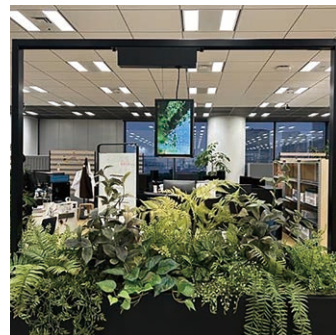

OFFICE

執務エリアの一画の、グリーンに囲まれた空間に演出としてランターナを設置。自然を感じさせるランターナの映像と環境音で、ワーカーのリフレッシュ空間に。

Panasonic Laboratory Tokyo 浜離宮 〈東京〉

■ Pendant / Black
3台

カテゴリ：パナソニック映像
制作期間：1ヶ月

植栽とともに吊るされたランターナには、
時折ハチドリが飛んでくる演出コンテンツを投影。