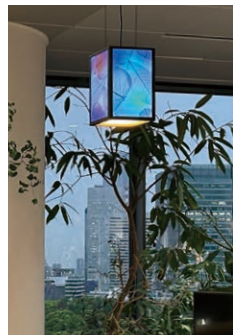

OFFICE

執務エリアの一画の、グリーンに囲まれた空間に演出としてランターナを設置。自然を感じさせるランターナの映像と環境音で、ワーカーのリフレッシュ空間に。

Panasonic Laboratory Tokyo 浜離宮 〈東京〉

■ Pendant / Black
3台

カテゴリ：パナソニック映像
制作期間：1ヶ月

植栽とともに吊るされたランターナには、
時折ハチドリが飛んでくる演出コンテンツを投影。