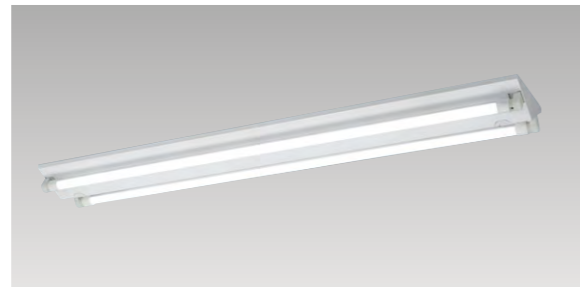

「直管形LEDランプ搭載ベースライト」と 「直管形LEDランプ」の品揃えを拡充

EVERLEDS 直管形LEDランプ搭載ベースライト

社団法人日本電球工業規格 (JEL801) に対応し、新口金 (L形口金) を採用した「直管形LEDランプ搭載ベースライト (ランプ別売)」専用器具は、2タイプ (定格出力型/省エネ出力型) 114品番を拡充。既発売の器具と合わせて182品番となりました。

ランプは明るさや色温度の違いで新たに5品番を追加。同時に既発売の「直管形LEDランプ」を従来比約23~25%の値下を実現しました。

NNF42001LX9

肌の色は美しく見せ、モノの色は自然に見せる

EVERLEDS 「美光色 (びこうしょく)」

「肌の色の好ましさを評価するパナソニック独自の指標「PS (Preference Index of Skin Color)」を応用。肌のくすみが目立つ原因となるLEDの光の波長を抑制し、PS値が高くなるようにLEDの光の波長を最適設計しました。

また、肌の色を美しく見せるだけでなく、平均演色評価数 (Ra) も高いため、展示製品などの色も自然に。

ベース照明から演出照明まで、化粧品売場、パウダールーム、フィッティングルーム、美容室、受付カウンターなど、店舗全般や肌の色を美しく見せたい空間などにお薦めです。

美光色LEDダウンライト

ダウンライト、ユニバーサルダウンライト、スポットライト、ベースライト、建築化照明の5タイプ 合計34品番

住宅用創蓄連携システム 受注開始

太陽電池とリチウムイオン蓄電池が連携し、
停電時だけでなく平常時も電力を最大限に活用