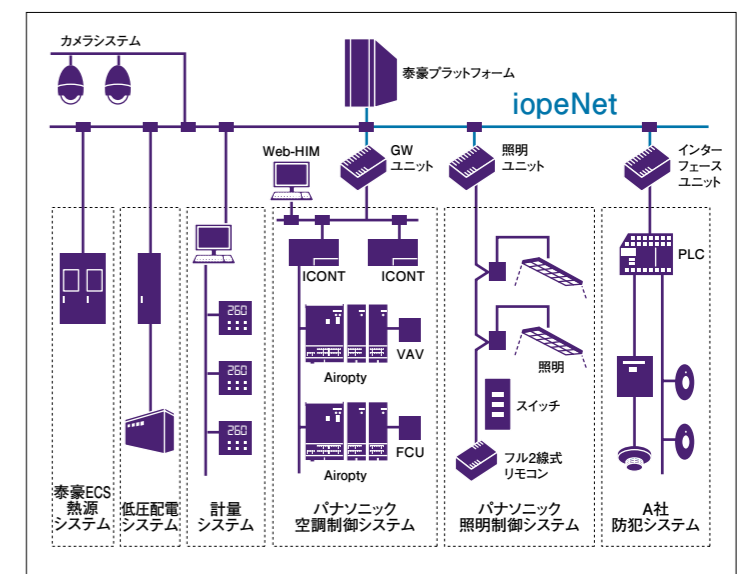

システム構成図

*泰豪智能大厦に導入したiopenetは実証実験です

主な電気設備

- iopenet対応制御ユニット
- 16W2灯用e-Hf蛍光灯システム天井用照明器具
- フル2線式リモコン
- 空調制御システム「Airopty」
- ICONT
- 空調インバータ制御ユニット

RECENT PROJECTS 03

泰豪智能大厦
TELLHOW INTELLIGENT BUILDING