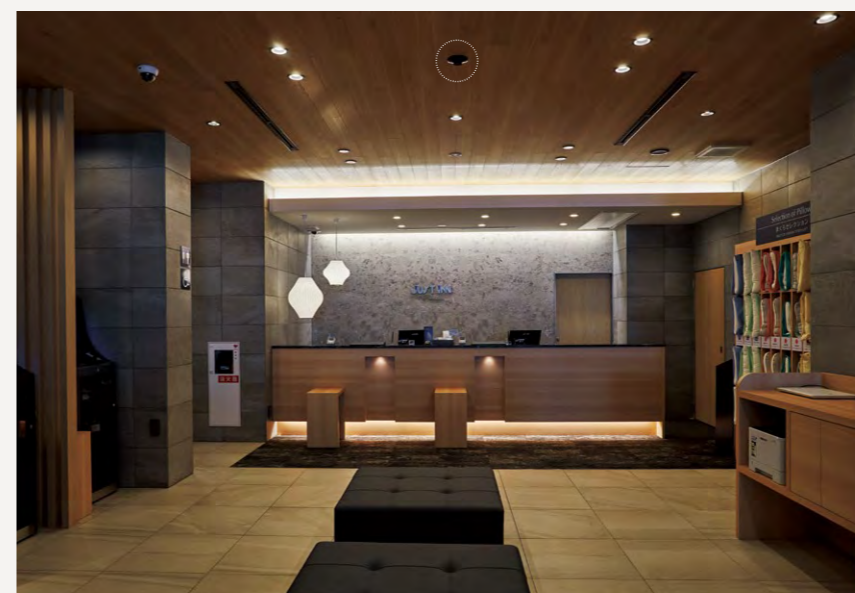

フロント天井にも設置された煙サイバーセンサ