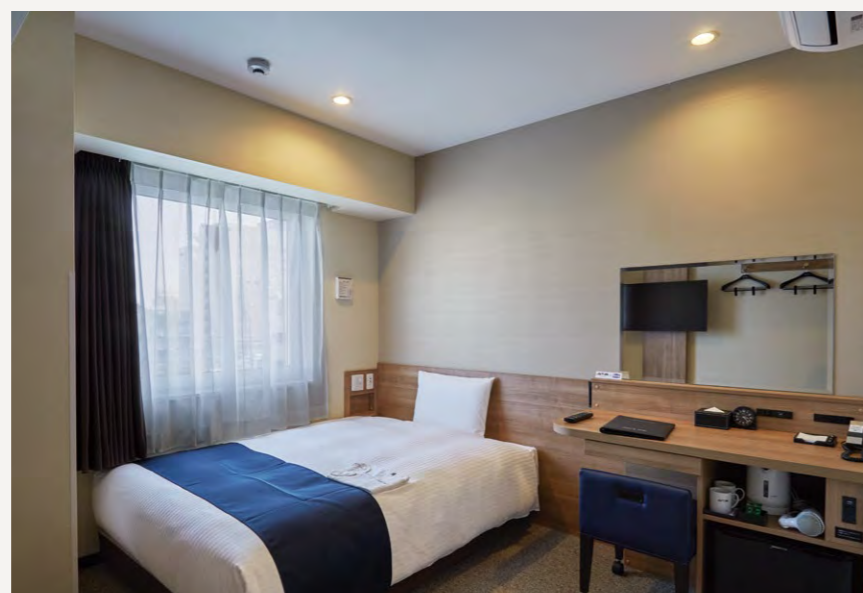

客室天井に設置された煙サイバーセンサ

フロント天井にも設置された煙サイバーセンサ

1.コンパクトなアドバンスP-1受信機(右) 2.押しボタンの視認性が高いリング型表示灯付発信機

天井デザインに合わせた煙サイバーセンサ

主な設備

- LEDダウンライト
- LED間接照明
- LEDベース照明
- 煙サイバーセンサ
- 自動火災報知設備(アドバンスP-1)
- パッケージエアコン(ナノイーX搭載)
- ジアイーノ(40畳用)
- USBコンセント