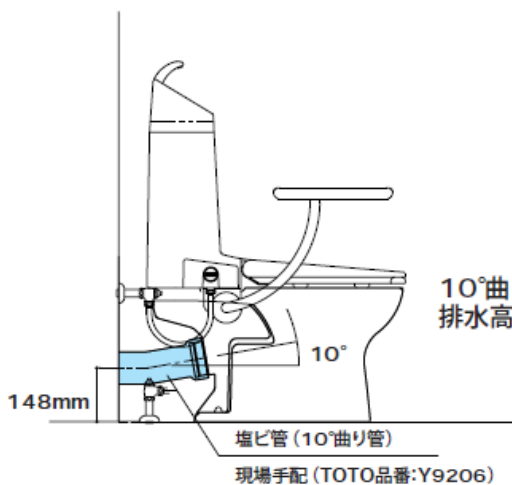

シャワレインS(壁排水)

便器品番	寒冷地	排水芯(mm)	写真
CH467PYWS	-	148 または 155	
CH467PYPF	-		
CH467PYNP	-		
CH467PYHW	-		

10°曲り管(現場手配)を使うと
排水高さ148mmに対応。

色品番

WS:ホホワイト
PF:パステルアイボリー
NP:パステルピンク
HW:ホホワイトグレー