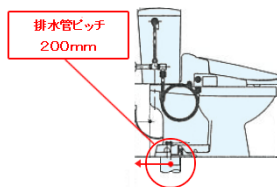

水洗便器排水芯一覧表