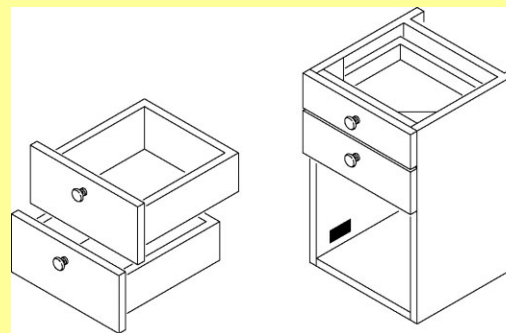

# 寝室・個室用収納「トールイン」

**ユニット  
本体**

2ページ

**扉**

2ページ

**引き出し**

3ページ

**引き出しセット**

## ユニット本体

裏面の下側に貼付

商品品番例

KRC32BU

## 扉

右側板の内面下に貼付

商品品番例

KRC30SM