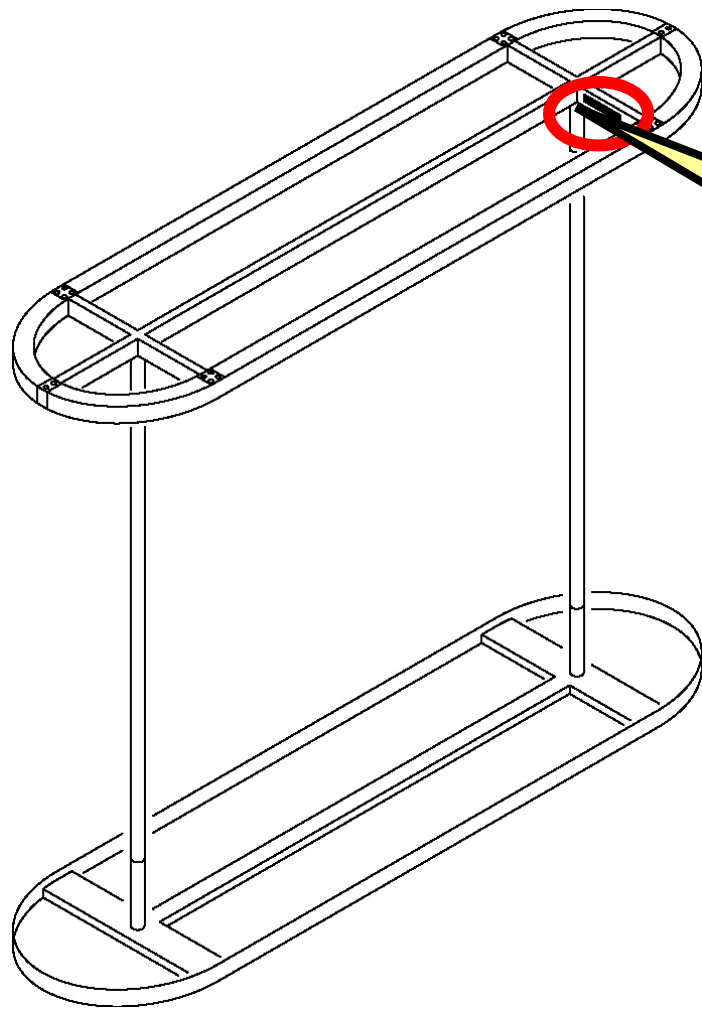

# ロータリークローゼット

上レールの縦シャーシ側面に貼付

商品品番例

KRP3W2B