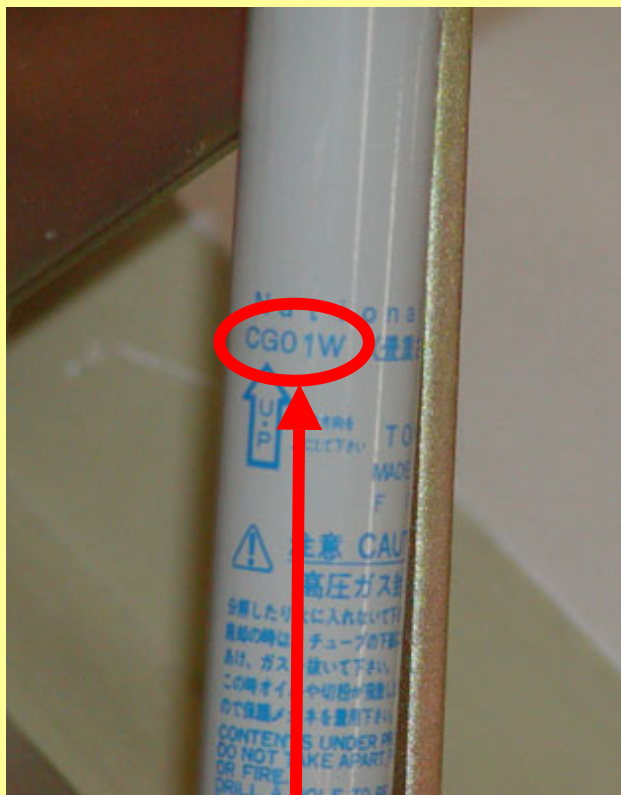

ガススプリング

両側のアームに貼付

商品品番