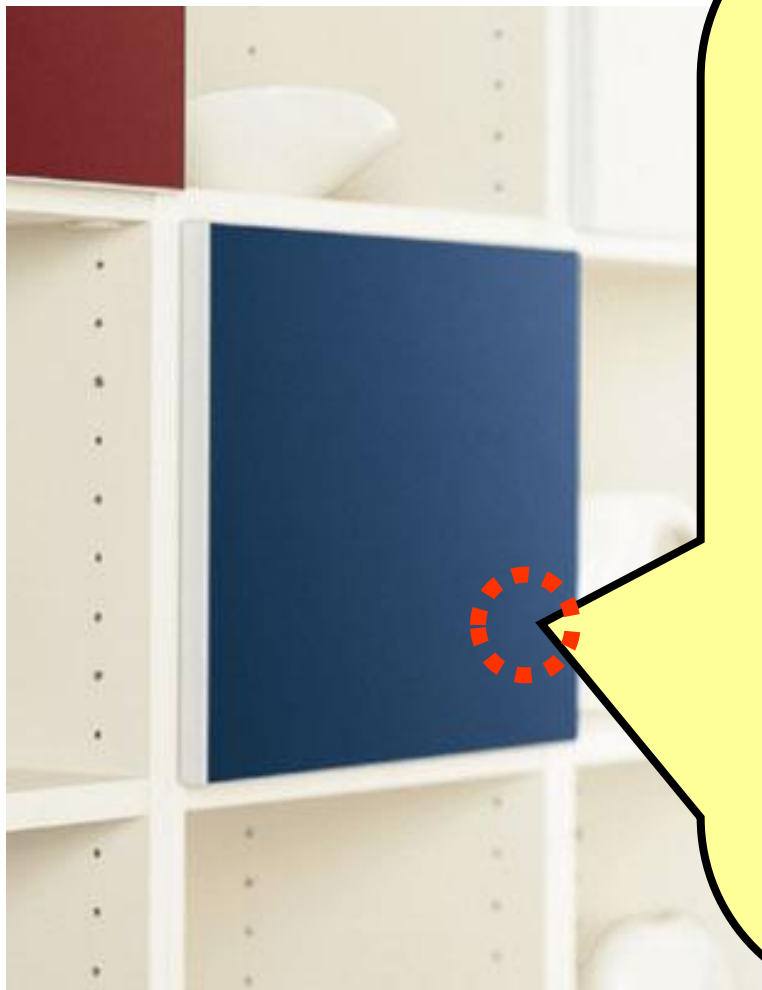

システムファニチャー「キュービオス」

ユニット

2ページ

扉

3ページ

ガラス扉

4ページ

ユニット

(現行品)右側板の内側奥に貼付
(旧商品)地板右奥に貼付

商品品番

ロットNo.

扉

扉裏側 上下どちらかの丁番付近

商品品番

ロットNo.

ガラス扉