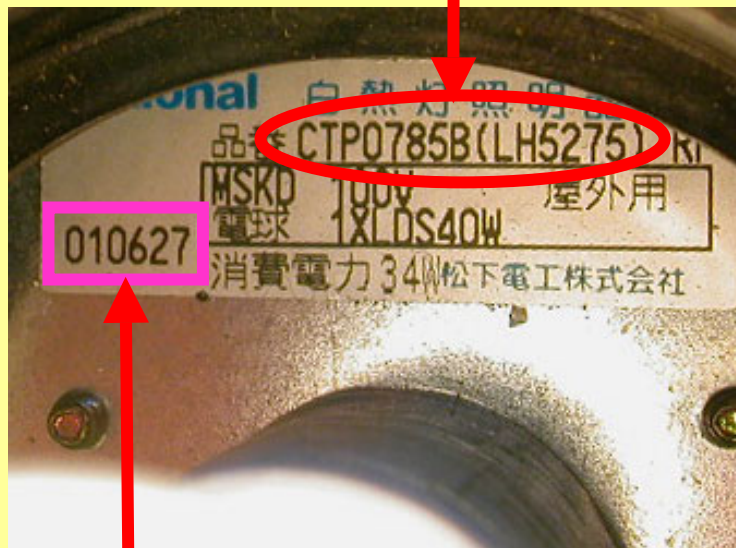

# EX照明

照明カバーをはずすと、電球  
取り付け部付近に貼付

商品品番  
( )内はOEM品番

ロットNo.