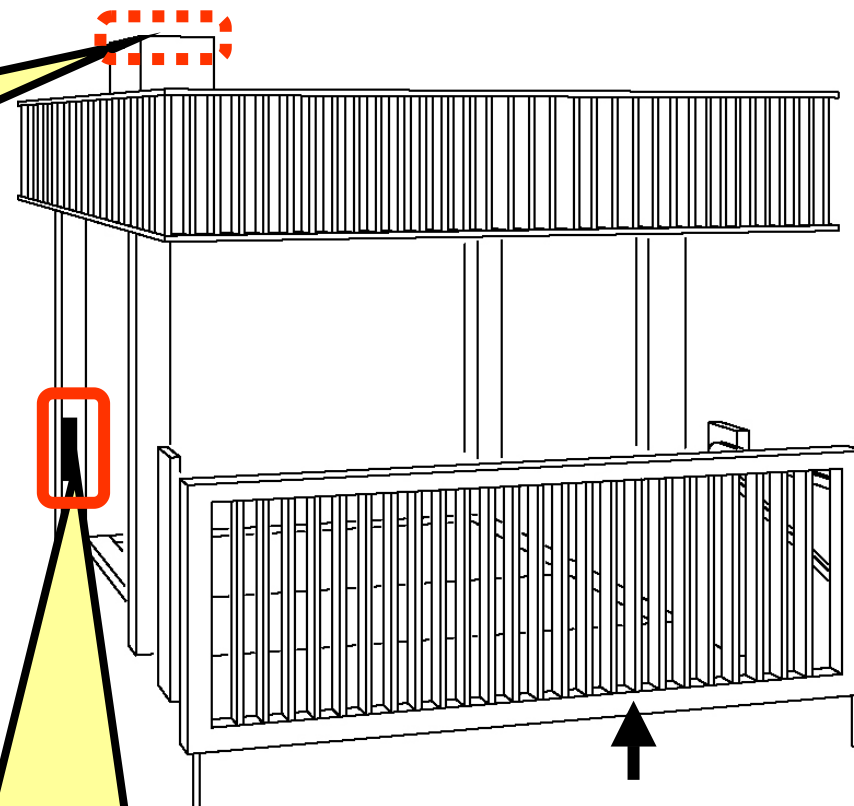

立体ガレージ

生産終了品

制御盤の内側またはフタの裏側に貼付
(H6年12月より貼付)

商品品番

National 松下電工	品名	立体ガレージ2型	
	品番	XDT331W	
	ロット 番号		
電源	単相200V	モーター定格	0.75KW

ロットNo.

クロスゲート

左後柱下部後面に貼付
(H6年12月より貼付)