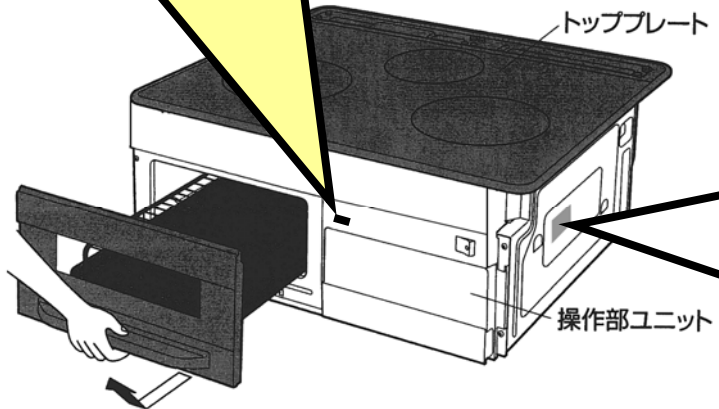

IHクッキングヒーター(パナソニック・旧松下設備システム)

**パナソニック製の
場合**

2ページ

**旧松下設備システム
製の場合**

4ページ

パナソニック製の場合

スイッチパネル面
の左側に表示

省略品番

NAiS **34EB1** ← 省略品番

商品品番

お客様確認不可

電気クッキングヒーター (200V)		総務省基準適合		総務省基準適合	
SUS34EB1/QGS34EB1		交流ヒューズ 15A	型式確認第EAPJ01号	型式確認第EAPJ02号	
総消費電力 4800W		電流ヒューズ 20A	松下電器産業株式会社		
電磁調理器	電気クッキングヒーター				
单相 200V 4800W	单相 200V 1550W				
50-60Hz	50-60Hz				
PS MAC		JET			
松下電工株式会社		消防法 基準適合 組込形			
		可燃物からの離隔距離 (cm)			
		上方	側方	前方	後方
		100	10	—	15 0.5