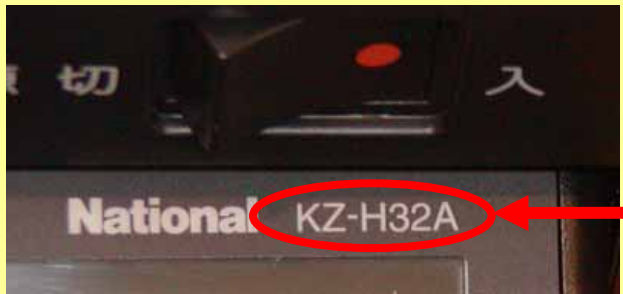

定格銘板

省略品番の見かたは... 次ページへ

＜省略品番の見かた＞

IHクッキングヒーター各商品は**Oメイド**、**Cメイド共通**となっていますので、
本体に表示されている品番も共通部分のみとなっています。

(側面の定格銘板ラベルには両方記載されています。)

パナソニック商品品番は、以下のようになっています。

Oメイドで外観部分が**シルバー色**……………省略品番の頭にSUSをつける

例:34EB1 → SUS34EB1

Oメイドで外観部分が**ブラック色**……………省略品番の頭にSUEをつける

例:34EB1 → SUE34EB1

Cメイドで外観部分が**シルバー色**……………省略品番の頭にQGSをつける

例:34EB1 → QGS34EB1

Cメイドで外観部分が**ブラック色**……………省略品番の頭にQGEをつける

例:34EB1 → QGE34EB1

旧松下設備システム製の場合

スイッチパネル面
の右上に表示