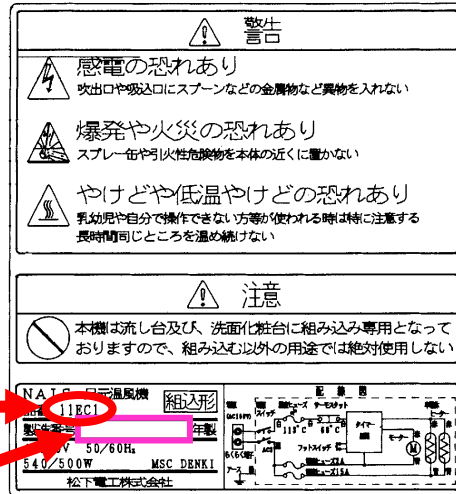

## 本体天面に貼付

組み込んであるユニット表面の両端にとめてある木ネジ2本をはずし、引き出す作業が必要です。

お客様  
確認不可

省略  
品番

省略品番

ロットNo.

警告ラベル

操作スイッチ部の  
右上に表示