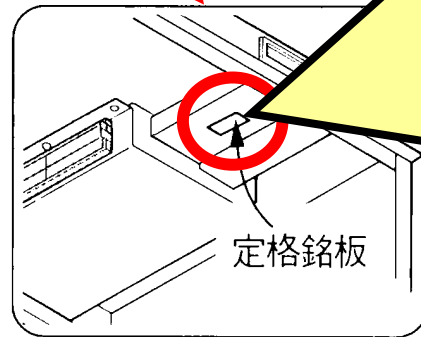

# 根菜ストッカー

換気ボックス

換気ボックスの底面に表示

省略  
品番

省略品番

<b>根菜ストッカー</b>	
品番 SUX□45KMV	最大消費電力 1.4W
SUX□60KMV	定格周波数 50/60Hz
定格電圧 AC100V	
ロット □-JY	松下電工株式会社

ロットNo. 定格銘板

商品品番中の □ には、色柄を表す  
**2文字の記号**が入ります。  
構成ユニットと同じ記号になりますので、そちらの品番をご確認ください。