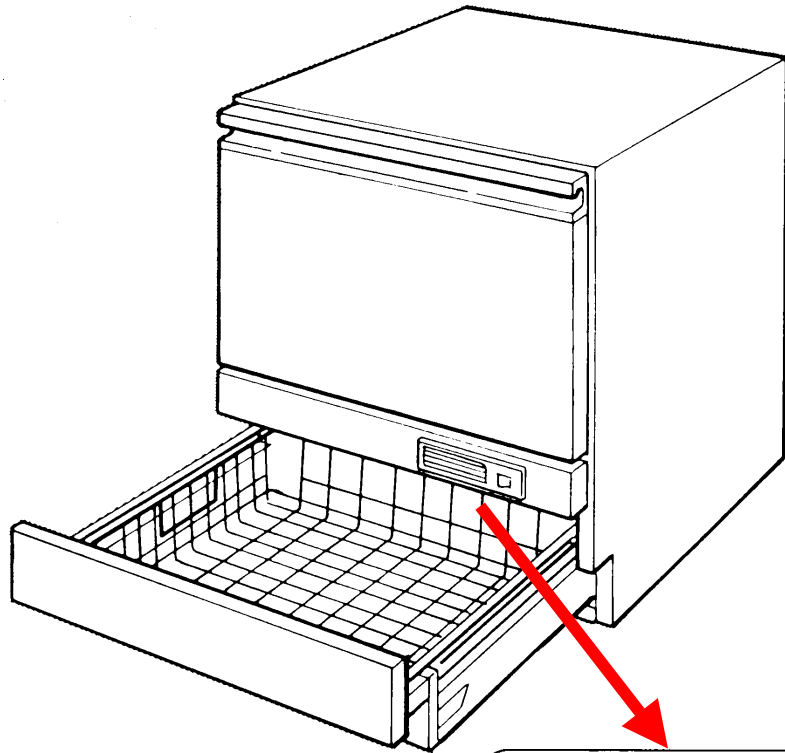

# 根菜ストッカー

換気ボックス

換気ボックスの底面に表示

省略  
品番

省略品番

<b>根菜ストッカー</b>	
品番 SUX□45KMV	最大消費電力 1.4W
SUX□60KMV	定格周波数 50/60Hz
定格電圧 AC100V	
ロット □-JY	松下電工株式会社

ロットNo. 定格銘板

商品品番中の □ には、色柄を表す  
**2文字の記号**が入ります。  
構成ユニットと同じ記号になりますので、そちらの品番をご確認ください。