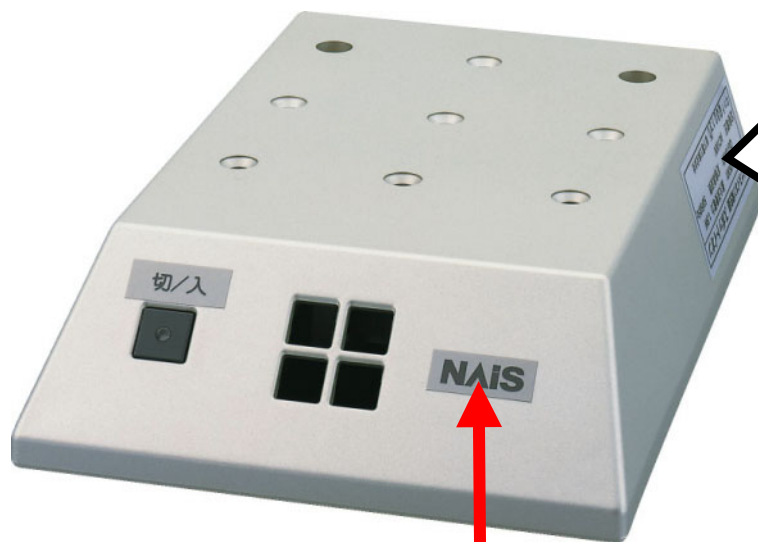

スポットイオン(マイナスイオン発生器)

特 定
不 要

特 定
不 要

商品品番は、**QG10KM1** のみ

NAISロゴ

キッチンルームだけでなく、リビング・寝室・子ども部屋・洗面トイレルームなどにも設置されている場合があります。

側面に貼付

お客様
確認不可

マイナスイオン発生器 スポットイオン	
品番	10KM1
定格電圧	AC100V
定格周波数	50/60Hz
ロット	-JY

省略品番

ロットNo.

下の写真のように、取り付け位置によっては、お客様が確認できない場合もあります。