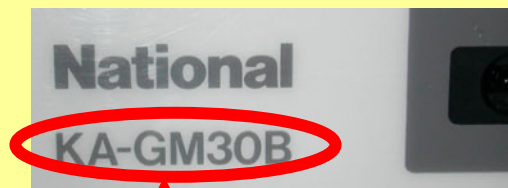

生ゴミシャッター (旧松下設備システムのみ)

スイッチの左側に表示

商品品番

スイッチの右側に貼付

ロットNo.

扉