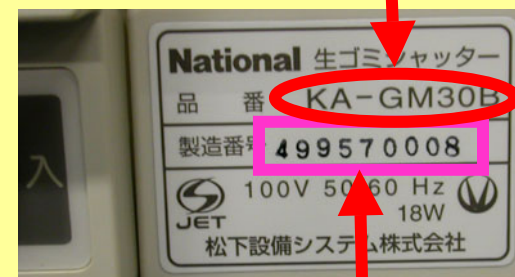

生ゴミシャッター (旧松下設備システムのみ)

スイッチの左側に表示

商品品番

スイッチの右側に貼付

ロットNo.

扉