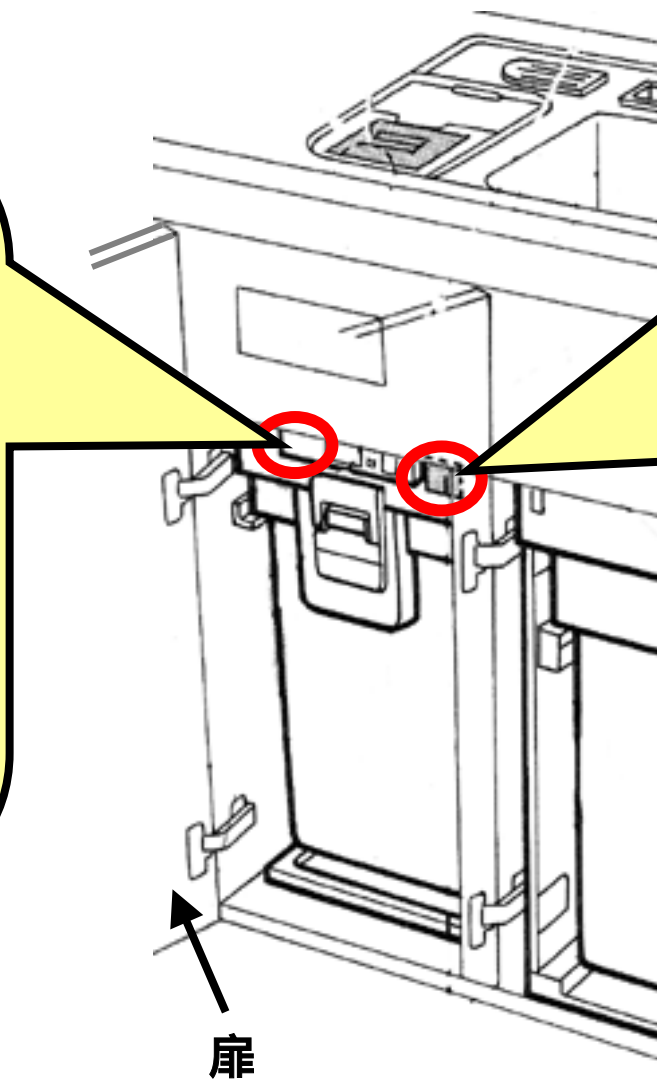

生ゴミシャッター (旧松下設備システムのみ)

スイッチの左側に表示

商品品番

スイッチの右側に貼付

ロットNo.

扉