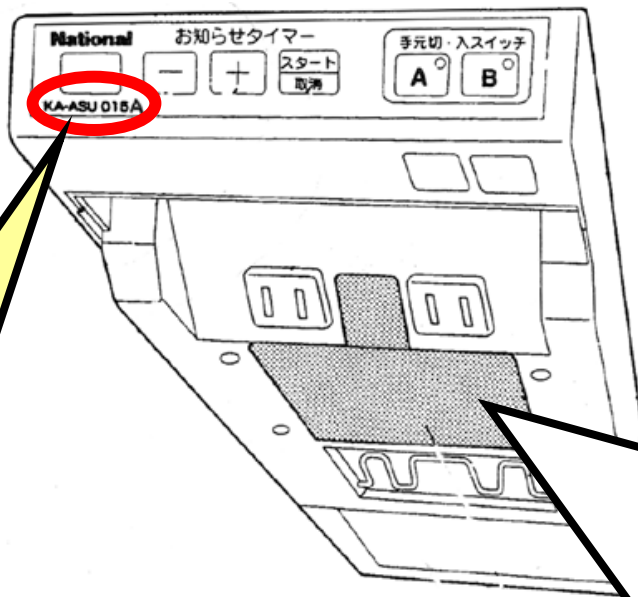

スイッチユニット(旧松下設備システムのみ)

スイッチの左側に表示

KA-ASU015A

商品品番

本体底面に貼付

商品品番

ロットNo.