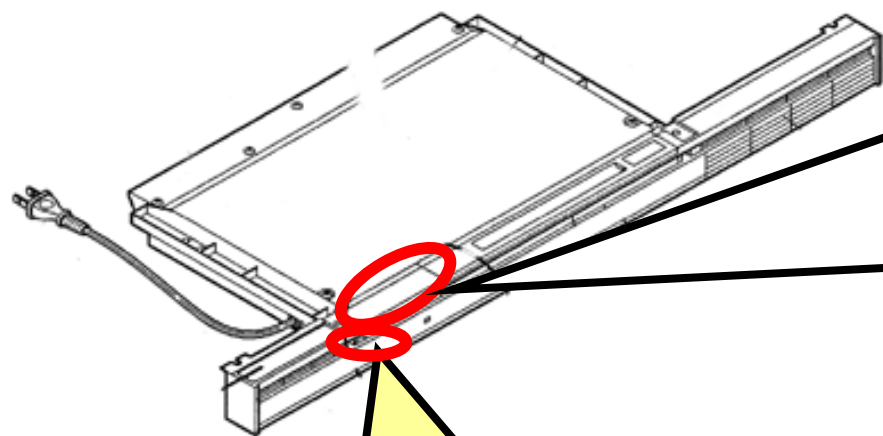

# 冷蔵庫放熱ユニット(旧松下設備システムのみ)

本体の天面に貼付

お客様  
確認不可

商品品番

ロットNo.

スイッチの左側に表示

省略  
品番

**National** KA-HUA

省略品番

末尾に「-S」を加えたものが  
商品品番となります。