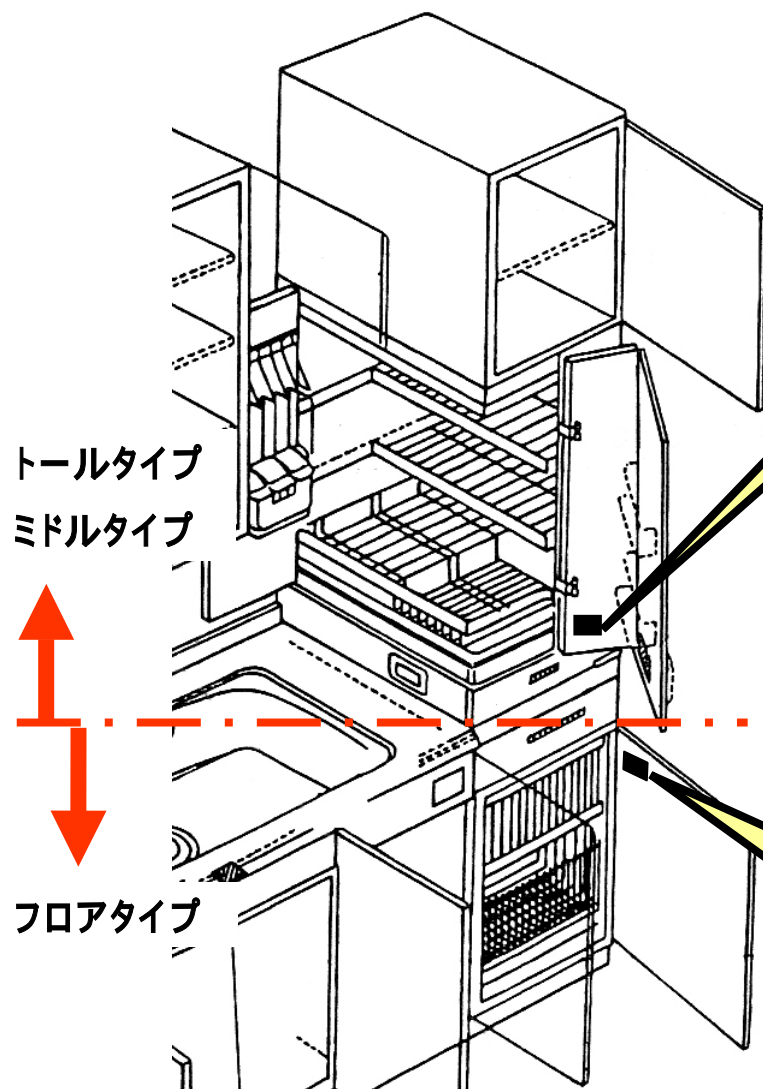

キッチン納戸 (旧松下設備システムのみ)

ミドルタイプ・トールタイプ

L扉の裏側に貼付

商品品番

ロットNo.

フロアタイプ

扉の裏側に貼付