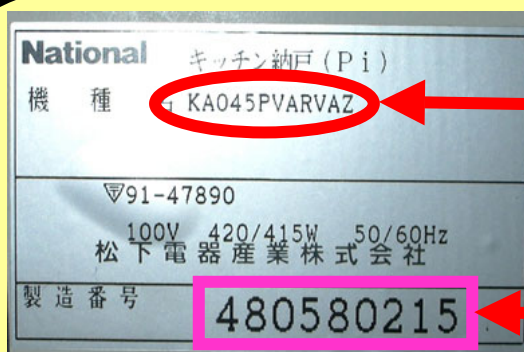

キッチン納戸 (旧松下設備システムのみ)

ミドルタイプ・トールタイプ

L扉の裏側に貼付

商品品番

ロットNo.

フロアタイプ

扉の裏側に貼付