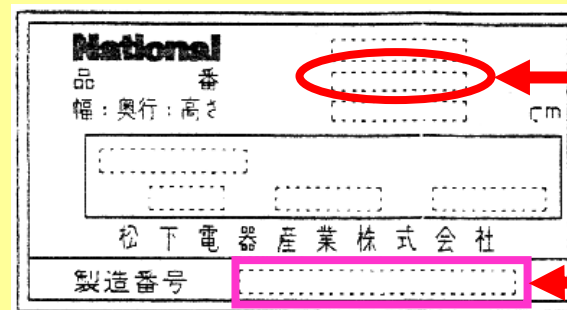

上部ユニット(パナソニック・旧松下設備システム)

仕切板の手前側上部に貼付

＜パナソニック製＞

商品品番

ロットNo.

＜旧松下設備システム製＞

商品品番

ロットNo.