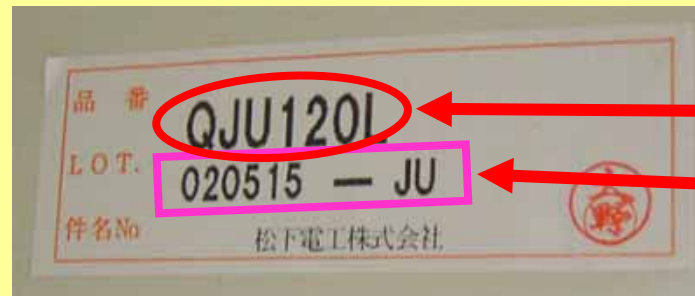

上部ユニット(パナソニック・旧松下設備システム)

仕切板の手前側上部に貼付

＜パナソニック製＞

商品品番

ロットNo.

＜旧松下設備システム製＞

商品品番

ロットNo.