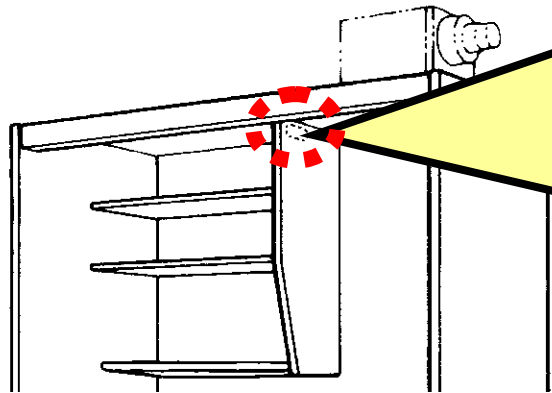

上部ユニット(パナソニック・旧松下設備システム)

仕切板の手前側上部に貼付

＜パナソニック製＞

商品品番

ロットNo.

＜旧松下設備システム製＞

商品品番

ロットNo.