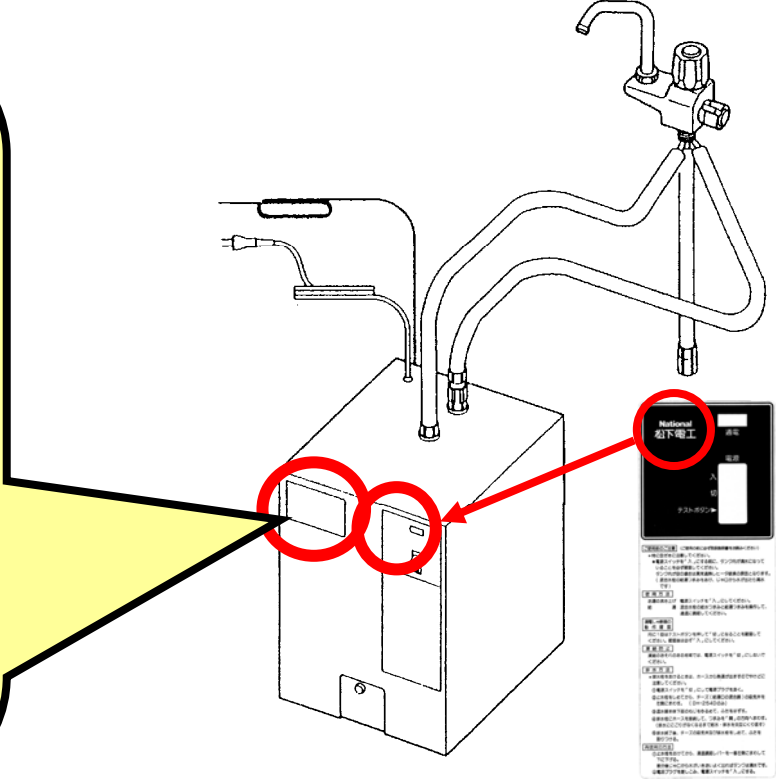

角型タイプ

(OEM先)電気温水器:旧松下設備システム、専用カラン:喜多村合金(MYM)

製品正面の左上部に貼付

省 略
品 番

形名 **DH-125D** ← 省略品番

交流専用

▼81-15350 SKG
100V-700W 屋内用

タンク容量 12L
沸上がり湯温 約85℃
満水時質量 18.5kg
製造年 製造番号

ロットNo. ←

型式登録番号 A-5577
検査証印 品名 貯湯型沸湯器
最高使用水頭 10m

松下電工株式会社

品番の先頭がQJ以外の記号で始まっている場合は、頭にQJを付けるとパナソニック商品品番になります。また、途中のハイフン(-)は省略してください。

例:DH-125D → QJDH125D

電気温水器	専用カラン
DH120SDZA	MW838A13
DH125D DH255D	MW838A13E