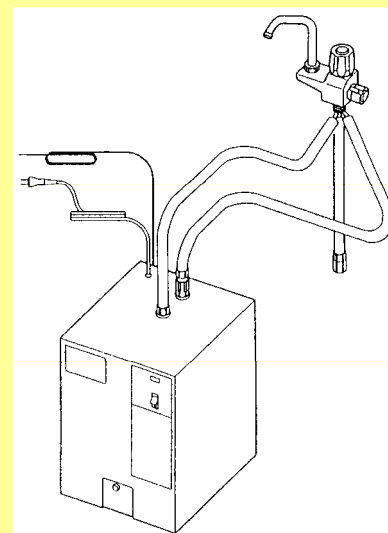

電器温水器(専用カラン含む)

円柱型タイプ

2ページ

角型タイプ

3ページ

円柱型タイプ

(OEM先)電気温水器:旧松下設備システム、専用カラン:喜多村合金(MYM)

製品正面に貼付

商品品番

ロットNo.

水栓の裏側に貼付

商品品番

QJ722HW

980618 - CV

ロットNo.

電気温水器	専用カラン
DH127D DH257D	QJP722HW
QJPDH127D QJPDH257D	QJP722HW

角型タイプ

(OEM先)電気温水器:旧松下設備システム、専用カラン:喜多村合金(MYM)

製品正面の左上部に貼付

省 略
品 番

形名 **DH-125D** ← 省略品番

交流専用

▼81-15350 SKG
100V-700W 屋内用

タンク容量 12L
沸上がり湯温 約85℃
満水時質量 18.5kg
製造年 製造番号

ロットNo. ←

型式登録番号 A-5577
検査証印 品名 貯湯型沸湯器
最高使用水頭 10m

松下電工株式会社

品番の先頭がQJ以外の記号で始まっている場合は、頭にQJを付けるとパナソニック商品品番になります。また、途中のハイフン(-)は省略してください。

例:DH-125D → QJDH125D

電気温水器	専用カラン
DH120SDZA	MW838A13
DH125D DH255D	MW838A13E