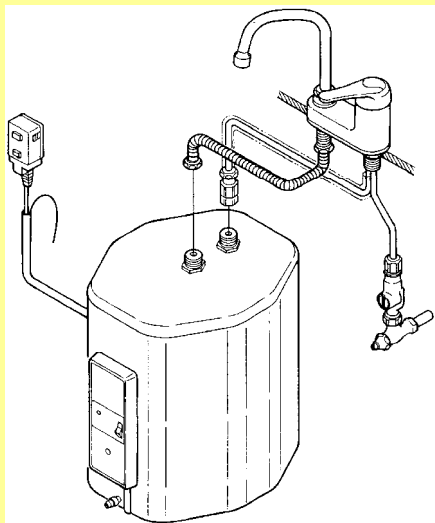

電器温水器(専用カラン含む)

円柱型タイプ

2ページ

角型タイプ

3ページ

円柱型タイプ

(OEM先)電気温水器:旧松下設備システム、専用カラン:喜多村合金(MYM)

製品正面に貼付

商品品番

ロットNo.

水栓の裏側に貼付

商品品番

QJ722HW

980618 - CV

ロットNo.

電気温水器	専用カラン
DH127D DH257D	QJP722HW
QJPDH127D QJPDH257D	QJP722HW

角型タイプ

(OEM先)電気温水器:旧松下設備システム、専用カラン:喜多村合金(MYM)

製品正面の左上部に貼付

省 略
品 番

形名 **DH-125D** ← 省略品番

交流専用

▼81-15350 SKG
100V-700W 屋内用

タンク容量 12L
沸上がり湯温 約85℃
満水時質量 18.5kg
製造年 製造番号