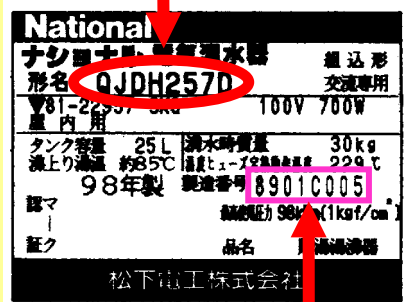

商品品番

ロットNo.

水栓の裏側に貼付

商品品番

QJ722HW

980618 - CV

ロットNo.

電気温水器	専用カラン
DH127D DH257D	QJP722HW
QJPDH127D QJPDH257D	QJP722HW