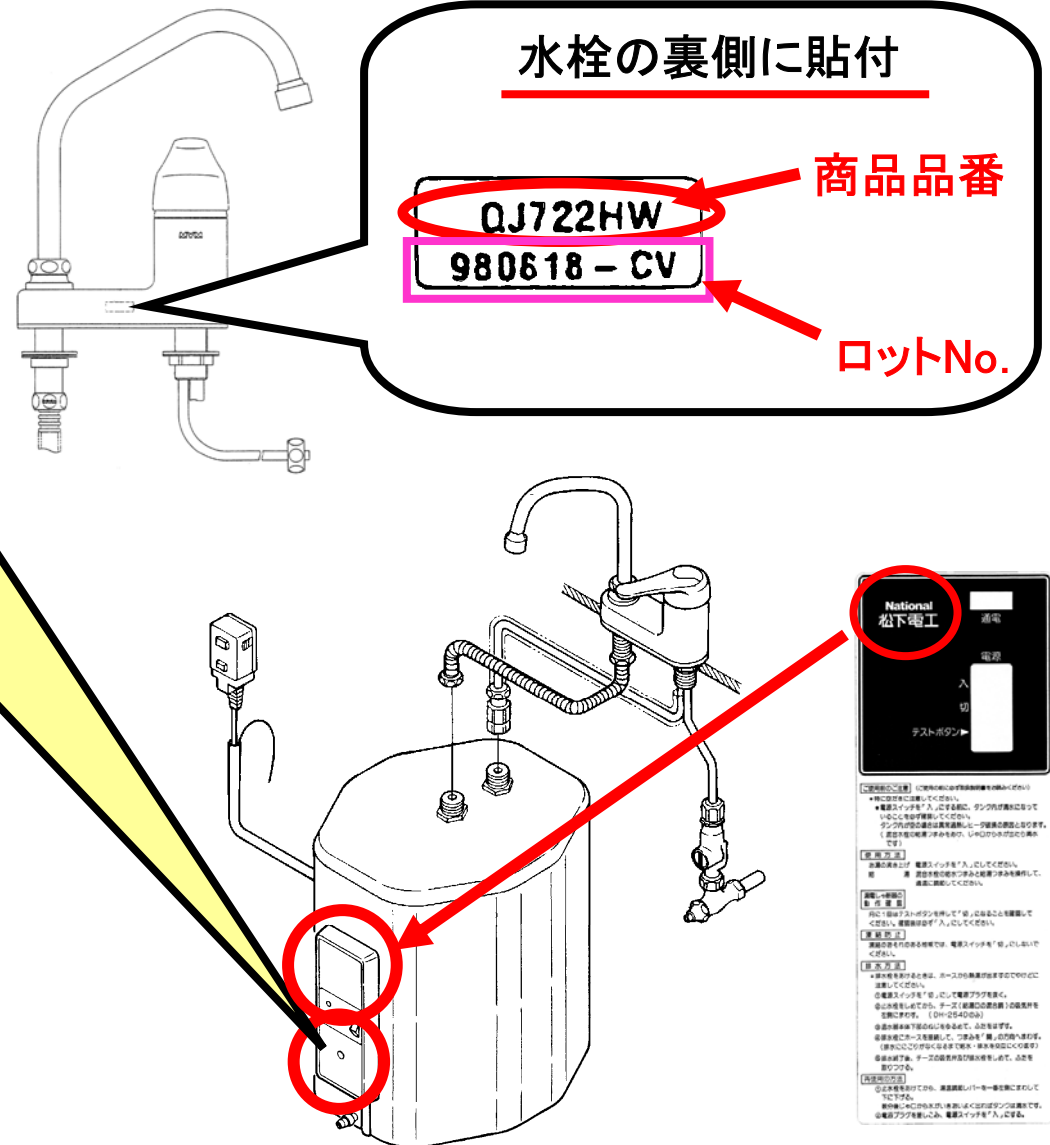

商品品番

ロットNo.

水栓の裏側に貼付

商品品番

QJ722HW

980618 - CV

ロットNo.

電気温水器	専用カラン
DH127D DH257D	QJP722HW
QJPDH127D QJPDH257D	QJP722HW

角型タイプ

(OEM先)電気温水器:旧松下設備システム、専用カラン:喜多村合金(MYM)

製品正面の左上部に貼付

省 略
品 番

形名 **DH-125D** ← 省略品番

交流専用

▼81-15350 SKG
100V-700W 屋内用

タンク容量 12L
沸上がり湯温 約85℃
満水時質量 18.5kg
製造年 製造番号