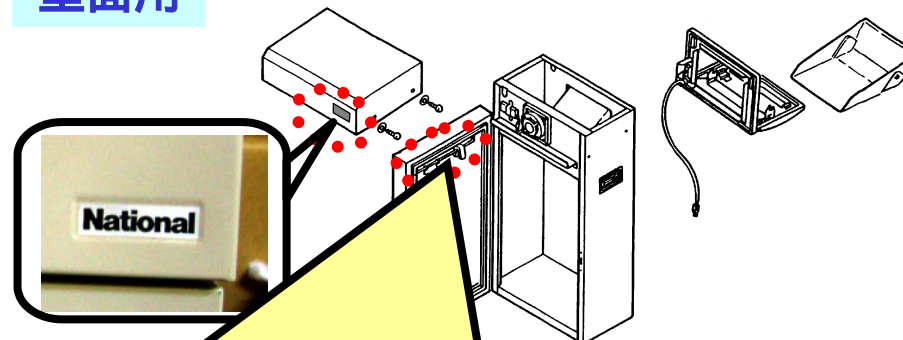

# キッチンシューター

出窓用

壁面用

扉の裏面上部に貼付

商品品番

ロットNo.

## < キッチンシューターの分類 >

生ごみイータータイプは03年8月ですべて生産終了になっています。

キッチンシューター	壁面用	キッチンシューター (生ごみイータータイプ)	壁面用
	出窓用		出窓用