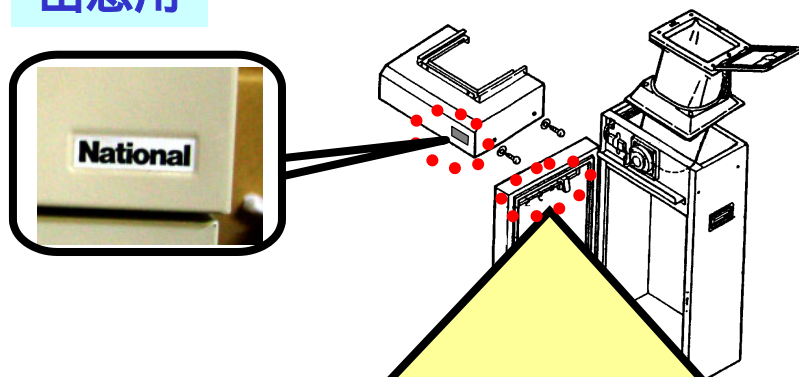

# キッチンシューター

出窓用

壁面用

扉の裏面上部に貼付

商品品番

ロットNo.

## < キッチンシューターの分類 >

生ごみイータータイプは03年8月ですべて生産終了になっています。

キッチンシューター	壁面用	キッチンシューター (生ごみイータータイプ)	壁面用
	出窓用		出窓用